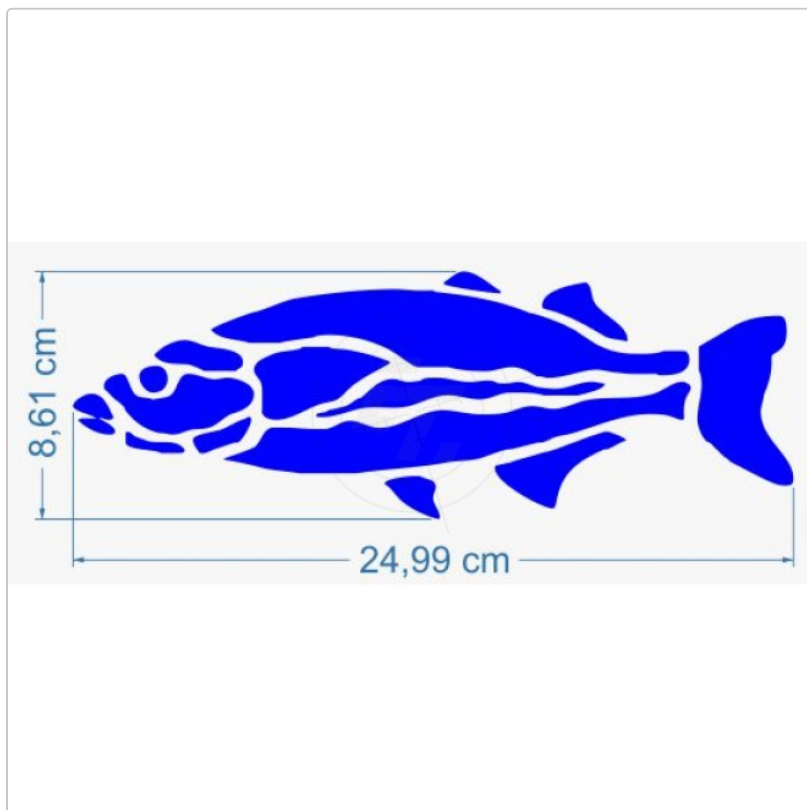

Hecht

Art-Nr.: KN15

5,45 EUR

inkl. 19% USt. zzgl. 6,95 EUR DHL/Deutsche Post-Versand

Lieferzeit ca. 3-5 Tage*

Die Aufkleber sind freistehend, Kontur geschnitten, Lieferung erfolgt inklusive Transferpapier. Die verwendete Folie ist Süß- und Salzwasserbeständig und UV resistent. Die Folien haften auch auf PVC, Hypalon, Materialien für Schlauchboote. Bitte beachten: bei ständiger, kompletter Demontage des Bootes, ist die Lebensdauer der Aufkleber begrenzt.