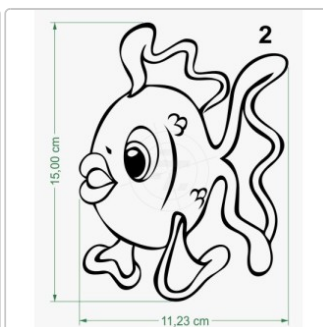

Fischaufkleber, frecher Fisch, Goldfisch

Art-Nr.: K018

3,45 EUR

inkl. 19% USt. zzgl. 6,95 EUR DHL/Deutsche Post-Versand

📦 Lieferzeit ca. 3-5 Tage*

Die Aufkleber sind freistehend, Kontur geschnitten, Lieferung erfolgt inklusive Transferpapier. Die verwendete Folie ist Süß- und Salzwasserbeständig und UV resistent. Die Folien haften auch auf PVC, Hypalon, Materialien für Schlauchboote. Bitte beachten: bei ständiger, kompletter Demontage des Bootes, ist die Lebensdauer der Aufkleber begrenzt.