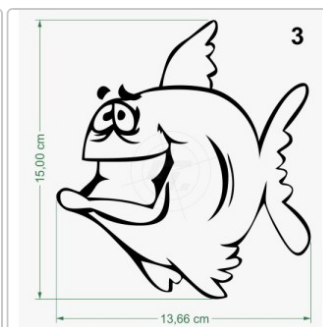

Fischaufkleber, frecher Fisch, Goldfisch

Art-Nr.: K018

3,45 EUR

inkl. 19% USt. zzgl. 6,95 EUR DHL/Deutsche Post-Versand

📦 Lieferzeit ca. 3-5 Tage*

Die Aufkleber sind freistehend, Kontur geschnitten, Lieferung erfolgt inklusive Transferpapier. Die verwendete Folie ist Süß- und Salzwasserbeständig und UV resistent. Die Folien haften auch auf PVC, Hypalon, Materialien für Schlauchboote. Bitte beachten: bei ständiger, kompletter Demontage des Bootes, ist die Lebensdauer der Aufkleber begrenzt.