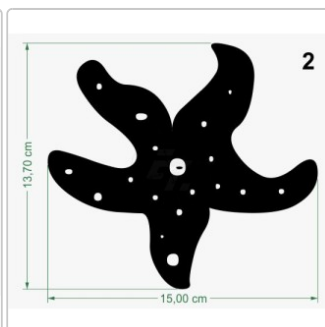

Nautilus und Seestern

Art-Nr.: K012

2,95 EUR

inkl. 19% USt. zzgl. 6,95 EUR DHL/Deutsche Post-Versand

 Lieferzeit ca. 3-5 Tage*

Die Aufkleber sind freistehend, Kontur geschnitten, Lieferung erfolgt inklusive Transferpapier. Die verwendete Folie ist Süß- und Salzwasserbeständig und UV resistent. Die Folien haften auch auf PVC, Hypalon, Materialien für Schlauchboote. Bitte beachten: bei ständiger, kompletter Demontage des Bootes, ist die Lebensdauer der Aufkleber begrenzt.

verfügbare Optionen

Breite/Länge

- 15 cm
- 20 cm (+0,70 EUR)
- 25 cm (+1,40 EUR)
- 30 cm (+2,10 EUR)
- 35 cm (+3,00 EUR)
- 40 cm (+3,90 EUR)
- 45 cm (+4,80 EUR)
- 50 cm (+5,90 EUR)
- 55 cm (+7,00 EUR)
- 60 cm (+8,10 EUR)
- 10 cm