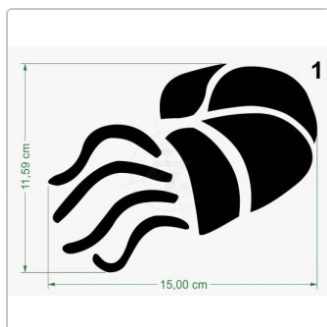

Nautilus und Seestern

Art-Nr.: K012

2,95 EUR

inkl. 19% USt. zzgl. 6,95 EUR DHL/Deutsche Post-Versand

 Lieferzeit ca. 3-5 Tage*

Die Aufkleber sind freistehend, Kontur geschnitten, Lieferung erfolgt inklusive Transferpapier. Die verwendete Folie ist Süß- und Salzwasserbeständig und UV resistent. Die Folien haften auch auf PVC, Hypalon, Materialien für Schlauchboote. Bitte beachten: bei ständiger, kompletter Demontage des Bootes, ist die Lebensdauer der Aufkleber begrenzt.

verfügbare Optionen

Breite/Länge

- 15 cm
- 20 cm (+0,70 EUR)
- 25 cm (+1,40 EUR)
- 30 cm (+2,10 EUR)
- 35 cm (+3,00 EUR)
- 40 cm (+3,90 EUR)
- 45 cm (+4,80 EUR)
- 50 cm (+5,90 EUR)
- 55 cm (+7,00 EUR)
- 60 cm (+8,10 EUR)
- 10 cm