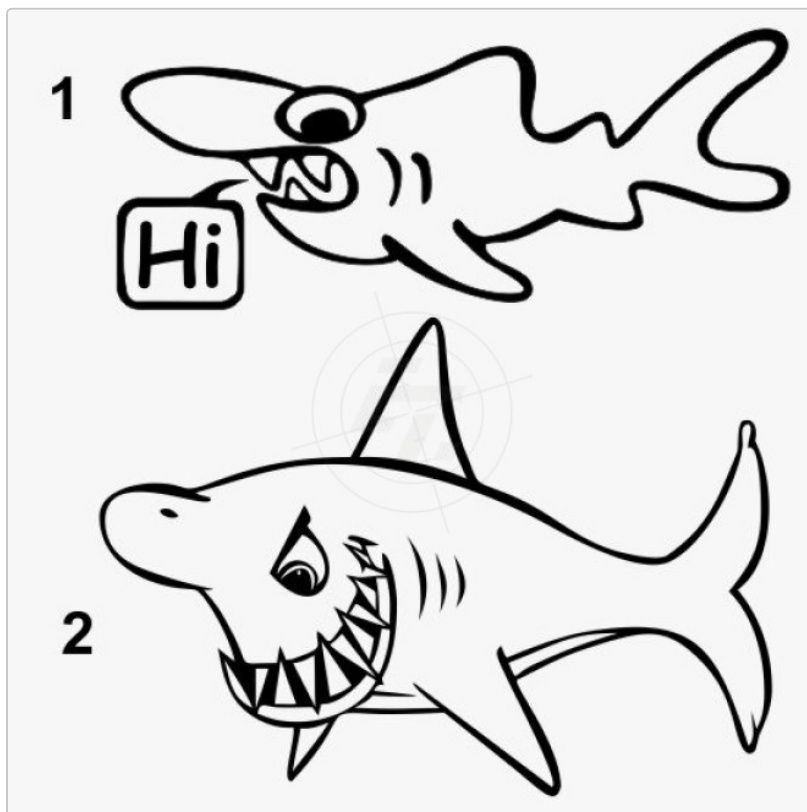

Haifisch

Art-Nr.: K011

3,95 EUR

inkl. 19% USt. zzgl. 6,95 EUR DHL/Deutsche Post-Versand

📦 Lieferzeit ca. 3-5 Tage*

Die Aufkleber sind freistehend, Kontur geschnitten, Lieferung erfolgt inklusive Transferpapier. Die verwendete Folie ist Süß- und Salzwasserbeständig und UV resistent. Die Folien haften auch auf PVC, Hypalon, Materialien für Schlauchboote. Bitte beachten: bei ständiger, kompletter Demontage des Bootes, ist die Lebensdauer der Aufkleber begrenzt.