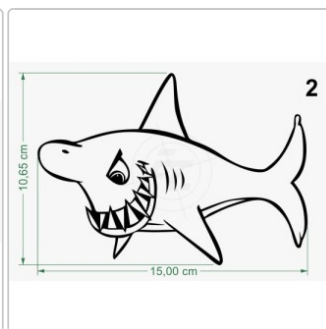

Haifisch

Art-Nr.: K011

3,95 EUR

inkl. 19% USt. zzgl. 6,95 EUR DHL/Deutsche Post-Versand

📦 Lieferzeit ca. 3-5 Tage*

Die Aufkleber sind freistehend, Kontur geschnitten, Lieferung erfolgt inklusive Transferpapier. Die verwendete Folie ist Süß- und Salzwasserbeständig und UV resistent. Die Folien haften auch auf PVC, Hypalon, Materialien für Schlauchboote. Bitte beachten: bei ständiger, kompletter Demontage des Bootes, ist die Lebensdauer der Aufkleber begrenzt.

verfügbare Optionen

Breite/Länge

- 15 cm
- 20 cm (+0,70 EUR)
- 25 cm (+1,40 EUR)
- 30 cm (+2,10 EUR)
- 35 cm (+3,00 EUR)
- 40 cm (+3,90 EUR)
- 45 cm (+4,80 EUR)
- 50 cm (+5,90 EUR)
- 55 cm (+7,00 EUR)
- 60 cm (+8,10 EUR)
- 65 cm (+9,40 EUR)
- 70 cm (+10,70 EUR)
- 75 cm (+12,00 EUR)
- 80 cm (+13,50 EUR)
- 10 cm