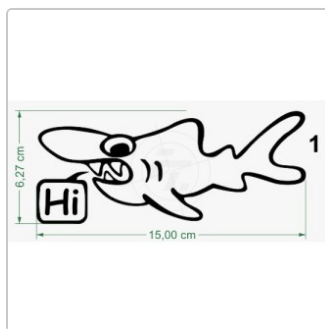

Haifisch

Art-Nr.: K011

3,95 EUR

inkl. 19% USt. zzgl. 6,95 EUR DHL/Deutsche Post-Versand

📦 Lieferzeit ca. 3-5 Tage*

Die Aufkleber sind freistehend, Kontur geschnitten, Lieferung erfolgt inklusive Transferpapier. Die verwendete Folie ist Süß- und Salzwasserbeständig und UV resistent. Die Folien haften auch auf PVC, Hypalon, Materialien für Schlauchboote. Bitte beachten: bei ständiger, kompletter Demontage des Bootes, ist die Lebensdauer der Aufkleber begrenzt.

verfügbare Optionen

Breite/Länge

- 15 cm
- 20 cm (+0,70 EUR)
- 25 cm (+1,40 EUR)
- 30 cm (+2,10 EUR)
- 35 cm (+3,00 EUR)
- 40 cm (+3,90 EUR)
- 45 cm (+4,80 EUR)
- 50 cm (+5,90 EUR)
- 55 cm (+7,00 EUR)
- 60 cm (+8,10 EUR)
- 65 cm (+9,40 EUR)
- 70 cm (+10,70 EUR)
- 75 cm (+12,00 EUR)
- 80 cm (+13,50 EUR)
- 10 cm