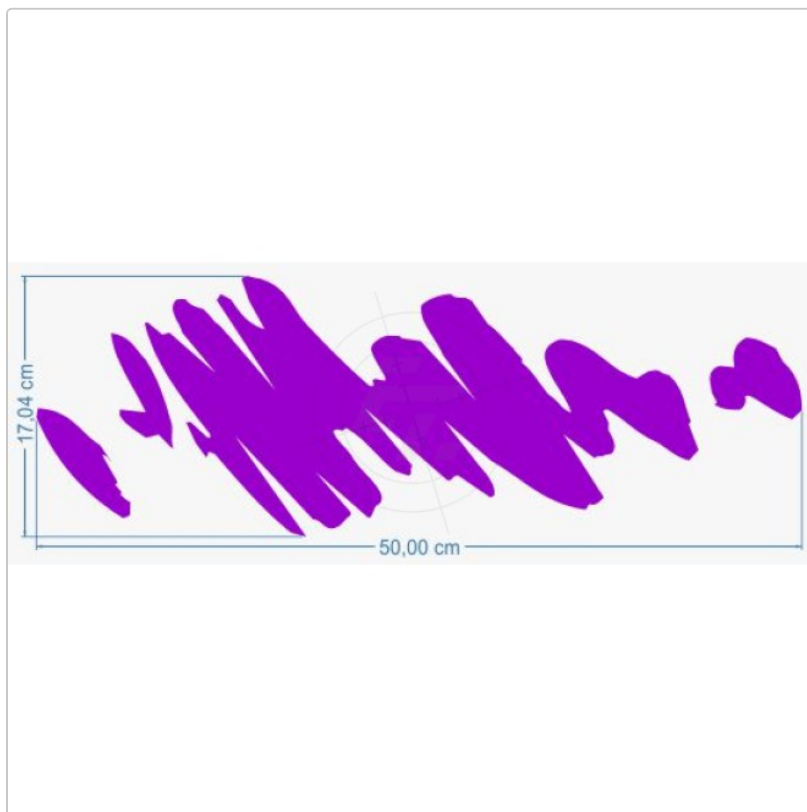

Farbwischer, Pinselstrich, CarDeco

Art-Nr.: F008

10,95 EUR

inkl. 19% USt. zzgl. 6,95 EUR DHL/Deutsche Post-Versand

 Lieferzeit ca. 3-5 Tage*

Verwendete Folie Oracal 751 C. Eine wetterfeste und UV beständige Folie für höchste Ansprüche. Technisches [Datenblatt](#), der [Farbkatalog](#) und unsere [Montageanleitung](#) stehen als PDF-Datei oder zum Download zur Verfügung. Die Lieferung der Autoaufkleber erfolgt inklusive Transferpapier. Sollen beide Seiten des Fahrzeuges beklebt werden, den Aufkleber einmal normal und einmal gespiegelt bestellen.
Gratis Service - auf Anfrage erstellen wir eine Vorschau für Ihr Auto. Dazu benötigen wir folgende Angaben: Hersteller, Fahrzeugtyp, Baujahr, Anzahl der Türen, Farbe des Autos.

*Gilt für Lieferungen nach Deutschland. Lieferzeiten für andere Länder und Informationen zur Berechnung des Liefertermins siehe hier.

verfügbare Optionen

Breite/Länge

- 50 cm
- 60 cm (+1,00 EUR)
- 70 cm (+2,00 EUR)
- 80 cm (+3,00 EUR)
- 90 cm (+4,20 EUR)
- 100 cm (+5,40 EUR)
- 110 cm (+6,60 EUR)
- 120 cm (+8,00 EUR)
- 130 cm (+9,40 EUR)
- 140 cm (+10,80 EUR)
- 150 cm (+12,40 EUR)
- 160 cm (+14,00 EUR)
- 170 cm (+15,60 EUR)