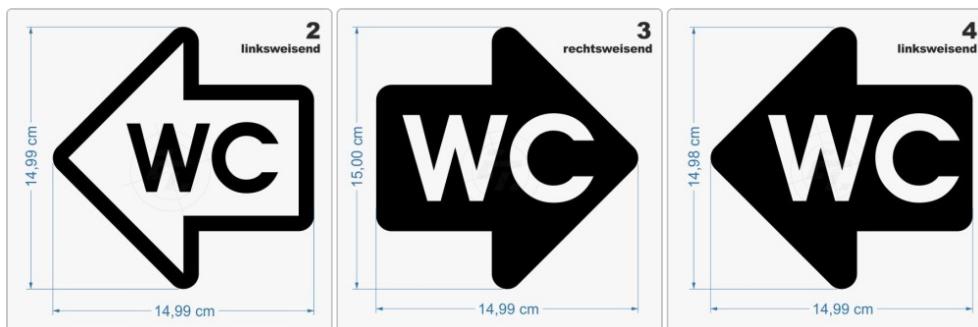

WC-Aufkleber, Hinweispeil mit Text WC

Art-Nr.: P007

2,95 EUR

inkl. 19% USt. zzgl. 6,95 EUR DHL/Deutsche Post-Versand

Staffelpreise

Ab 5	2,80 EUR - Sie sparen 0,15 EUR
Ab 10	2,66 EUR - Sie sparen 0,30 EUR
Ab 15	2,51 EUR - Sie sparen 0,44 EUR
Ab 20	2,36 EUR - Sie sparen 0,59 EUR

Lieferzeit ca. 3-5 Tage*

Die Aufkleber sind freistehend, ohne störende Transparentfolie, die Lieferung erfolgt inklusive Transferpapier. Die Hintergrundfarbe ist das zu beklebende Objekt (z.Bsp. Tür).

- Wir verwenden ausschließlich Hochleistungsfolien ([Datenblatt](#)).
- Diese sind UV- und waschstraßenbeständig. Im Außenbereich ca. 7-8 Jahre haltbar.
- Unsere [Montageanleitung](#) sowie der Farbkatalog mit weiteren [Farben](#) sind als PDF einsehbar.
- Gern beantworten wir Ihre Anfrage. Benutzen Sie dazu den Button "Produktanfrage".

*Gilt für Lieferungen nach Deutschland. Lieferzeiten für andere Länder und Informationen zur Berechnung des Liefertermins siehe hier.

verfügbare Optionen

Höhe

- 10 cm
- 12,5 cm (+0,50 EUR)
- 15 cm (+1,00 EUR)
- 17,5 cm (+1,50 EUR)
- 20 cm (+2,20 EUR)
- 25 cm (+2,90 EUR)
- 30 cm (+3,60 EUR)