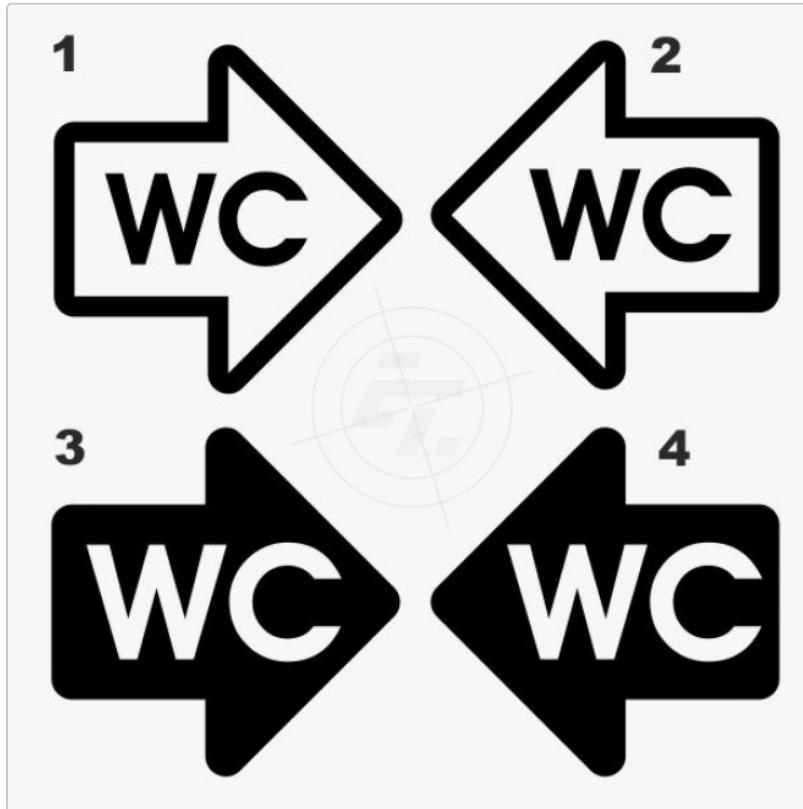

WC-Aufkleber, Hinweispeil mit Text WC

Art-Nr.: P007

2,95 EUR

inkl. 19% USt. zzgl. 6,95 EUR DHL/Deutsche Post-Versand

Staffelpreise

Ab 5	2,80 EUR - Sie sparen 0,15 EUR
Ab 10	2,66 EUR - Sie sparen 0,30 EUR
Ab 15	2,51 EUR - Sie sparen 0,44 EUR
Ab 20	2,36 EUR - Sie sparen 0,59 EUR

Lieferzeit ca. 3-5 Tage*

Die Aufkleber sind freistehend, ohne störende Transparentfolie, die Lieferung erfolgt inklusive Transferpapier. Die Hintergrundfarbe ist das zu beklebende Objekt (z.Bsp. Tür).

- Wir verwenden ausschließlich Hochleistungsfolien ([Datenblatt](#)).
- Diese sind UV- und waschstraßenbeständig. Im Außenbereich ca. 7-8 Jahre haltbar.
- Unsere [Montageanleitung](#) sowie der Farbkatalog mit weiteren [Farben](#) sind als PDF einsehbar.
- Gern beantworten wir Ihre Anfrage. Benutzen Sie dazu den Button "Produktanfrage".

*Gilt für Lieferungen nach Deutschland. Lieferzeiten für andere Länder und Informationen zur Berechnung des Liefertermins siehe hier.

verfügbare Optionen

Höhe

- 10 cm
- 12,5 cm (+0,50 EUR)
- 15 cm (+1,00 EUR)
- 17,5 cm (+1,50 EUR)
- 20 cm (+2,20 EUR)
- 25 cm (+2,90 EUR)
- 30 cm (+3,60 EUR)