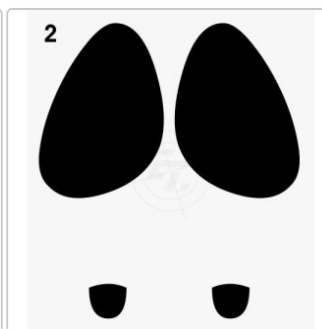

Schuhabdruck, 2er-Set

Art-Nr.: CG03

3,45 EUR

inkl. 19% USt. zzgl. 6,95 EUR DHL/Deutsche Post-Versand

Staffelpreise

Ab 8	3,28 EUR - Sie sparen 0,17 EUR
Ab 16	3,11 EUR - Sie sparen 0,35 EUR
Ab 24	2,93 EUR - Sie sparen 0,52 EUR
Ab 32	2,76 EUR - Sie sparen 0,69 EUR

■ Lieferzeit ca. 3-5 Tage*

Einfarbiger Aufkleber, abweichend vom Vorschaubild in vielen weiteren Farben bestellbar.

Der Aufkleber ist freistehend, Kontur geschnitten und ohne transparenten Hintergrund. Die verwendete Folie ist wetterfest und UV-beständig, im Außenbereich und im Innerbereich einsetzbar. Haftet optimal auf allen glatten und ebenen Untergründen wie Metall, Glas, Kunststoff, lackierte Flächen, Autolacke und anderen Werkstoffen.