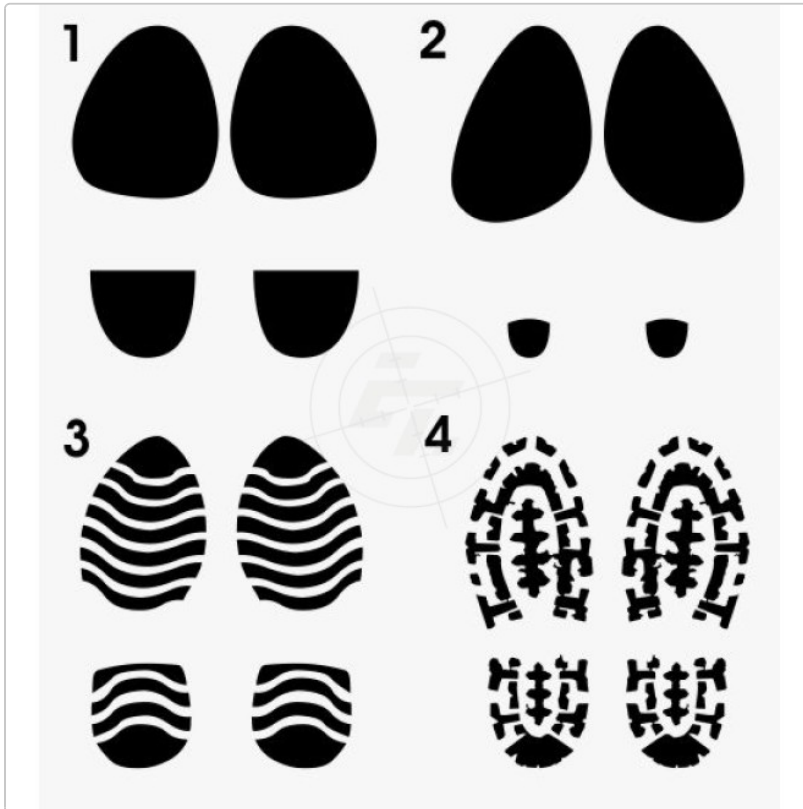

Schuhabdruck, 2er-Set

Art-Nr.: CG03

3,45 EUR

inkl. 19% USt. zzgl. 6,95 EUR DHL/Deutsche Post-Versand

Staffelpreise

Ab 8	3,28 EUR - Sie sparen 0,17 EUR
Ab 16	3,11 EUR - Sie sparen 0,35 EUR
Ab 24	2,93 EUR - Sie sparen 0,52 EUR
Ab 32	2,76 EUR - Sie sparen 0,69 EUR

■ Lieferzeit ca. 3-5 Tage*

Einfarbiger Aufkleber, abweichend vom Vorschaubild in vielen weiteren Farben bestellbar.

Der Aufkleber ist freistehend, Kontur geschnitten und ohne transparenten Hintergrund. Die verwendete Folie ist wetterfest und UV-beständig, im Außenbereich und im Innerbereich einsetzbar. Haftet optimal auf allen glatten und ebenen Untergründen wie Metall, Glas, Kunststoff, lackierte Flächen, Autolacke und anderen Werkstoffen.

verfügbare Optionen

Höhe

25 cm

30 cm (+0,50 EUR)

35 cm (+1,00 EUR)

Farbauswahl

anthrazit metallic	blau	creme	dunkelgrün	gelb	gold metallic
graphit metallic	grün	haselnuss braun	hellblau	hellgrau	lindgrün
orange	pink	rosa	rot	schokoladen braun	schwarz
schwarz matt	silbergrau metallic	stahlblau	violett	weiss	