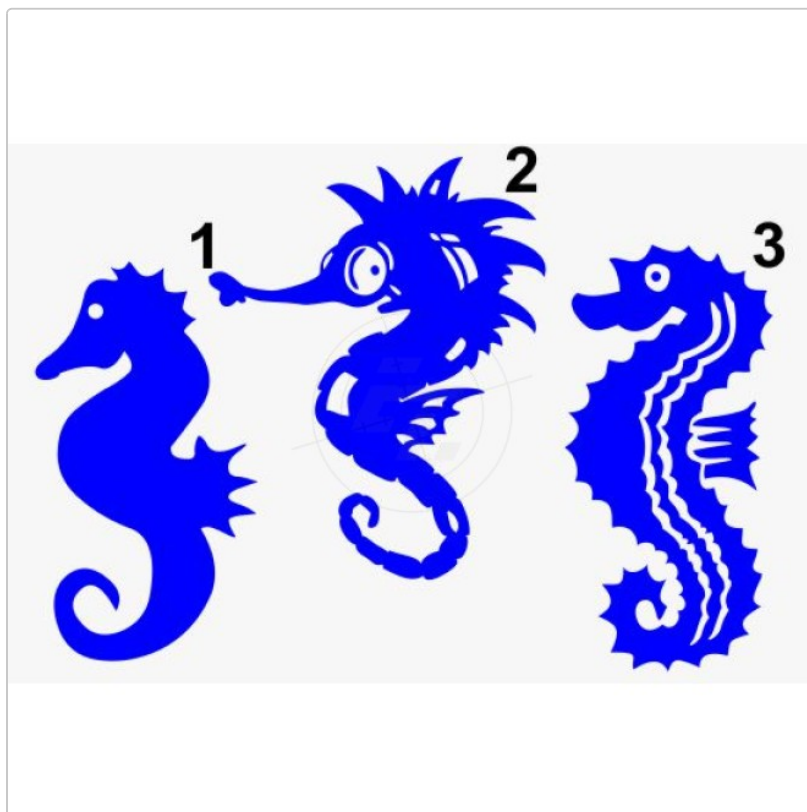

## Seepferdchen

Art-Nr.: K005

**3,45 EUR**

inkl. 19% USt. zzgl. 6,95 EUR DHL/Deutsche Post-Versand

Lieferzeit ca. 3-5 Tage\*

Die Aufkleber sind freistehend, Kontur geschnitten, Lieferung erfolgt inklusive Transferpapier. Die verwendete Folie ist Süß- und Salzwasserbeständig und UV resistent. Die Folien haften auch auf PVC, Hypalon, Materialien für Schlauchboote. Bitte beachten: bei ständiger, kompletter Demontage des Bootes, ist die Lebensdauer der Aufkleber begrenzt.

**Farbauswahl**

anthrazit metallic	blau	creme	dunkelgrün	gelb	gold metallic
graphit metallic	grün	haselnuss braun	hellblau	hellgrau	lindgrün
orange	pink	rosa	rot	schokoladen braun	schwarz
schwarz matt	silbergrau metallic	stahlblau	violett	weiss	