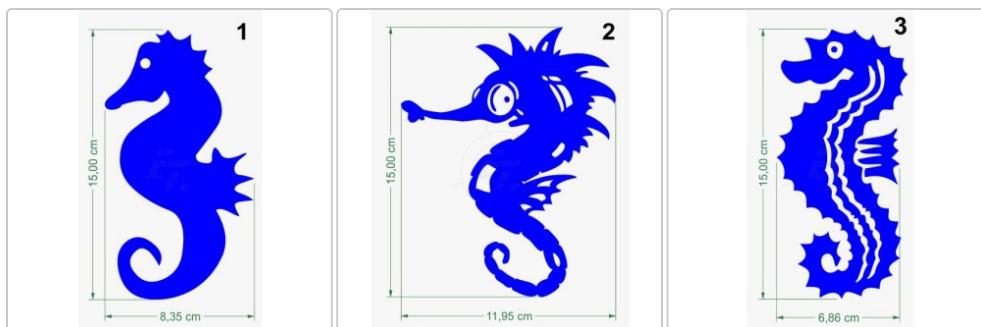

## Seepferdchen

Art-Nr.: K005

**3,45 EUR**

inkl. 19% USt. zzgl. 6,95 EUR DHL/Deutsche Post-Versand

Lieferzeit ca. 3-5 Tage\*

Die Aufkleber sind freistehend, Kontur geschnitten, Lieferung erfolgt inklusive Transferpapier. Die verwendete Folie ist Süß- und Salzwasserbeständig und UV resistent. Die Folien haften auch auf PVC, Hypalon, Materialien für Schlauchboote. Bitte beachten: bei ständiger, kompletter Demontage des Bootes, ist die Lebensdauer der Aufkleber begrenzt.

**verfügbare Optionen**

**Höhe**

- 15 cm
- 20 cm (+0,70 EUR)
- 25 cm (+1,40 EUR)
- 30 cm (+2,10 EUR)
- 35 cm (+3,00 EUR)
- 40 cm (+3,90 EUR)
- 45 cm (+4,80 EUR)
- 50 cm (+5,90 EUR)
- 55 cm (+7,00 EUR)
- 60 cm (+8,10 EUR)
- 65 cm (+9,40 EUR)
- 70 cm (+10,70 EUR)
- 75 cm (+12,00 EUR)
- 10 cm