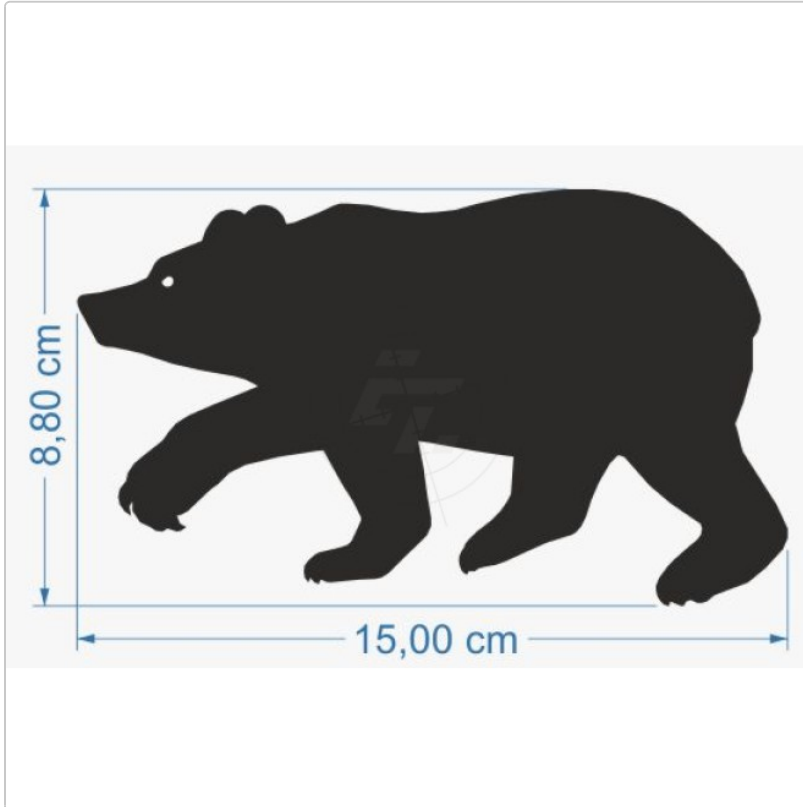

Bär, Grizzly

Art-Nr.: CT13

2,95 EUR

inkl. 19% USt. zzgl. 6,95 EUR DHL/Deutsche Post-Versand

Lieferzeit ca. 3-5 Tage*

Einfarbiger Aufkleber, abweichend vom Vorschaubild in vielen weiteren Farben bestellbar.

Der Aufkleber ist freistehend, Kontur geschnitten und ohne transparenten Hintergrund. Die verwendete Folie ist wetterfest und UV-beständig, im Außenbereich und im Innerbereich einsetzbar. Haftet optimal auf allen glatten und ebenen Untergründen wie Metall, Glas, Kunststoff, lackierte Flächen, Autolacke und anderen Werkstoffen.

verfügbare Optionen

Breite/Länge

15 cm

20 cm (+0,70 EUR)

25 cm (+1,40 EUR)

- 30 cm (+2,10 EUR)
- 35 cm (+3,00 EUR)
- 40 cm (+3,90 EUR)
- 45 cm (+4,80 EUR)
- 50 cm (+5,90 EUR)
- 55 cm (+7,00 EUR)
- 60 cm (+8,10 EUR)
- 65 cm (+9,40 EUR)
- 70 cm (+10,70 EUR)
- 75 cm (+12,00 EUR)
- 80 cm (+13,50 EUR)
- 85 cm (+15,00 EUR)
- 90 cm (+16,50 EUR)
- 95 cm (+18,20 EUR)
- 100 cm (+19,90 EUR)