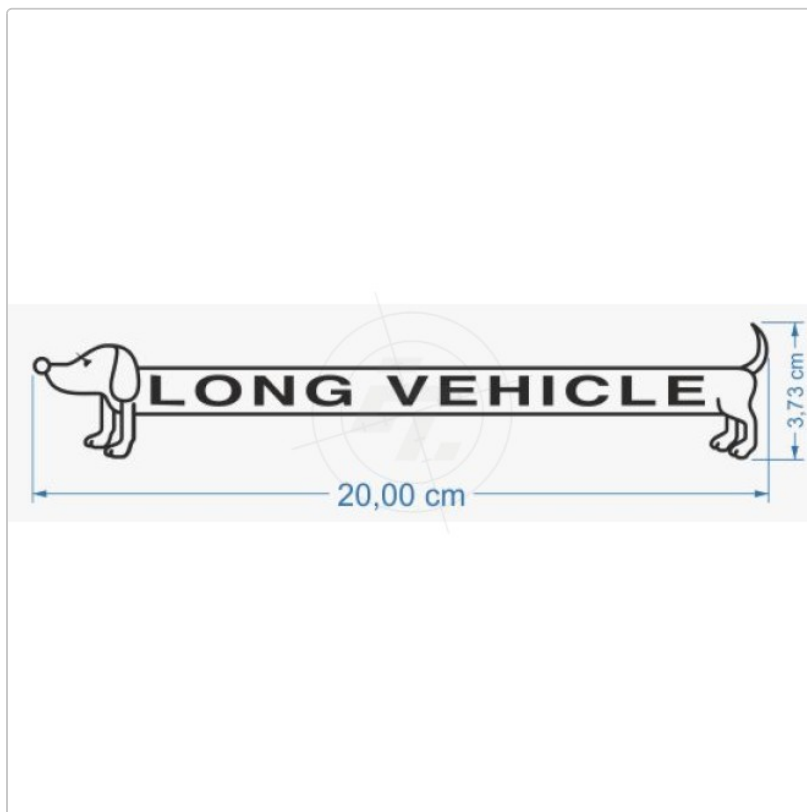

Aufkleber "Long Vehicle"

Art-Nr.: A122

4,45 EUR

inkl. 19% USt. zzgl. 6,95 EUR DHL/Deutsche Post-Versand

 Lieferzeit ca. 3-5 Tage*

Lustige, witzige und angesagte Sprüche und Texte als Aufkleber. Alle Sticker sind Kontur geschnitten, freistehend und werden inklusive Transferpapier geliefert.

*Gilt für Lieferungen nach Deutschland. Lieferzeiten für andere Länder und Informationen zur Berechnung des Liefertermins siehe hier.

verfügbare Optionen

Breite/Länge

- 20 cm
- 25 cm (+0,70 EUR)
- 30 cm (+1,40 EUR)
- 35 cm (+2,10 EUR)
- 40 cm (+3,00 EUR)
- 45 cm (+3,90 EUR)
- 50 cm (+4,80 EUR)
- 55 cm (+5,90 EUR)
- 60 cm (+7,00 EUR)
- 65 cm (+8,10 EUR)
- 70 cm (+9,40 EUR)
- 75 cm (+10,70 EUR)
- 80 cm (+12,00 EUR)
- 85 cm (+13,50 EUR)
- 90 cm (+15,00 EUR)
- 95 cm (+16,50 EUR)
- 100 cm (+18,20 EUR)
- 110 cm (+19,90 EUR)
- 120 cm (+21,60 EUR)
- 130 cm (+23,50 EUR)
- 140 cm (+25,40 EUR)
- 150 cm (+27,30 EUR)
- 160 cm (+29,40 EUR)
- 170 cm (+31,50 EUR)
- 180 cm (+33,60 EUR)
- 190 cm (+35,90 EUR)
- 200 cm (+38,20 EUR)