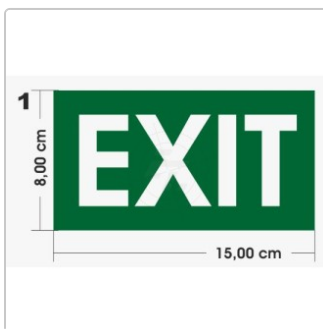

Notausgang, Exit

Art-Nr.: P054

3,95 EUR

inkl. 19% USt. zzgl. 6,95 EUR DHL/Deutsche Post-Versand

Lieferzeit ca. 3-5 Tage*

Zweifarbiger Aufkleber. Andere Farben, Farbkombinationen oder Mengenrabatte bei der Bestellung von höheren Stückzahlen erhalten Sie auf Anfrage. Mehrfarbige Artikel werden fertig vormontiert geliefert.

Der Aufkleber ist freistehend, Kontur geschnitten und ohne transparenten Hintergrund. Die verwendete Folie ist wetterfest und UV-beständig, im Außenbereich und im Innerbereich einsetzbar. Haftet optimal auf allen glatten und ebenen Untergründen wie Metall, Glas, Kunststoff, lackierte Flächen, Autolacke und anderen