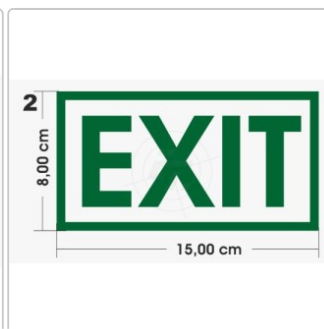

Notausgang, Exit

Art-Nr.: P054

3,95 EUR

inkl. 19% USt. zzgl. 6,95 EUR DHL/Deutsche Post-Versand

Lieferzeit ca. 3-5 Tage*

Zweifarbiger Aufkleber. Andere Farben, Farbkombinationen oder Mengenrabatte bei der Bestellung von höheren Stückzahlen erhalten Sie auf Anfrage. Mehrfarbige Artikel werden fertig vormontiert geliefert.

Der Aufkleber ist freistehend, Kontur geschnitten und ohne transparenten Hintergrund. Die verwendete Folie ist wetterfest und UV-beständig, im Außenbereich und im Innerbereich einsetzbar. Haftet optimal auf allen glatten und ebenen Untergründen wie Metall, Glas, Kunststoff, lackierte Flächen, Autolacke und anderen

verfügbare Optionen

Breite/Länge

- 15 cm
- 20 cm (+1,00 EUR)
- 25 cm (+2,00 EUR)
- 30 cm (+3,00 EUR)
- 35 cm (+4,20 EUR)
- 40 cm (+5,40 EUR)
- 45 cm (+6,60 EUR)
- 50 cm (+8,00 EUR)
- 55 cm (+9,40 EUR)
- 60 cm (+10,80 EUR)
- 10 cm