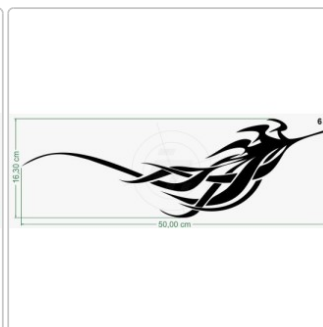

Fabelwesen, Tiefseeorganismen

Art-Nr.: K017

8,95 EUR

inkl. 19% USt. zzgl. 6,95 EUR DHL/Deutsche Post-Versand

Lieferzeit ca. 3-5 Tage*

Die Aufkleber sind freistehend, Kontur geschnitten, Lieferung erfolgt inklusive Transferpapier. Die verwendete Folie ist Süß- und Salzwasserbeständig und UV resistent. Die Folien haften auch auf PVC, Hypalon, Materialien für Schlauchboote. Bitte beachten: bei ständiger, kompletter Demontage des Bootes, ist die Lebensdauer der Aufkleber begrenzt.

verfügbare Optionen

Breite/Länge

100 cm (+9,40 EUR)
110 cm (+10,70 EUR)
50 cm
55 cm (+0,70 EUR)
60 cm (+1,40 EUR)
65 cm (+2,10 EUR)
70 cm (+3,00 EUR)
75 cm (+3,90 EUR)
80 cm (+4,80 EUR)
85 cm (+5,90 EUR)
90 cm (+7,00 EUR)
95 cm (+8,10 EUR)
20 cm