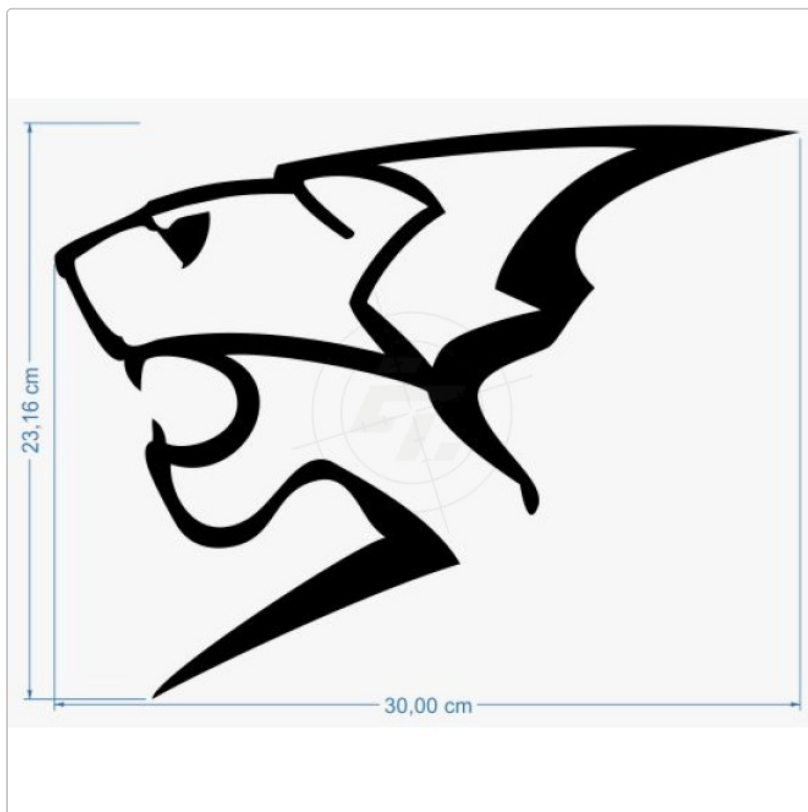

Löwenkopf

Art-Nr.: FM115

6,45 EUR

inkl. 19% USt. zzgl. 6,95 EUR DHL/Deutsche Post-Versand

 Lieferzeit ca. 3-5 Tage*

Dekorativer Autoaufkleber aus hochwertiger Fahrzeugfolie geschnitten. Die Lieferung erfolgt inklusive Transferpapier. Verwendete Folie Oracal 751C. Unsere Montageanleitung finden Sie [hier](#). Nützliche Werkzeuge und Hilfsmittel für die Verklebung können gleich mit bestellt werden. Gratis Service - auf Anfrage erstellen wir eine Vorschau für Ihr Auto. Dazu benötigen wir folgende Angaben: Hersteller, Fahrzeugtyp, Baujahr, Anzahl der Türen, Farbe des Autos.

*Gilt für Lieferungen nach Deutschland. Lieferzeiten für andere Länder und Informationen zur Berechnung des Liefertermins siehe [hier](#).

verfügbare Optionen

Breite/Länge

- 30 cm
- 35 cm (+1,00 EUR)
- 40 cm (+2,00 EUR)
- 45 cm (+3,00 EUR)
- 50 cm (+4,20 EUR)
- 55 cm (+5,40 EUR)
- 60 cm (+6,60 EUR)
- 65 cm (+8,00 EUR)
- 70 cm (+9,40 EUR)
- 75 cm (+10,80 EUR)
- 80 cm (+12,20 EUR)
- 85 cm (+13,60 EUR)