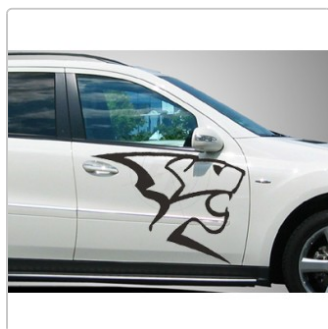

Löwenkopf

Art-Nr.: FM115

6,45 EUR

inkl. 19% USt. zzgl. 6,95 EUR DHL/Deutsche Post-Versand

 Lieferzeit ca. 3-5 Tage*

Dekorativer Autoaufkleber aus hochwertiger Fahrzeugfolie geschnitten. Die Lieferung erfolgt inklusive Transferpapier. Verwendete Folie Oracal 751C. Unsere Montageanleitung finden Sie [hier](#). Nützliche Werkzeuge und Hilfsmittel für die Verklebung können gleich mit bestellt werden. Gratis Service - auf Anfrage erstellen wir eine Vorschau für Ihr Auto. Dazu benötigen wir folgende Angaben: Hersteller, Fahrzeugtyp, Baujahr, Anzahl der Türen, Farbe des Autos.