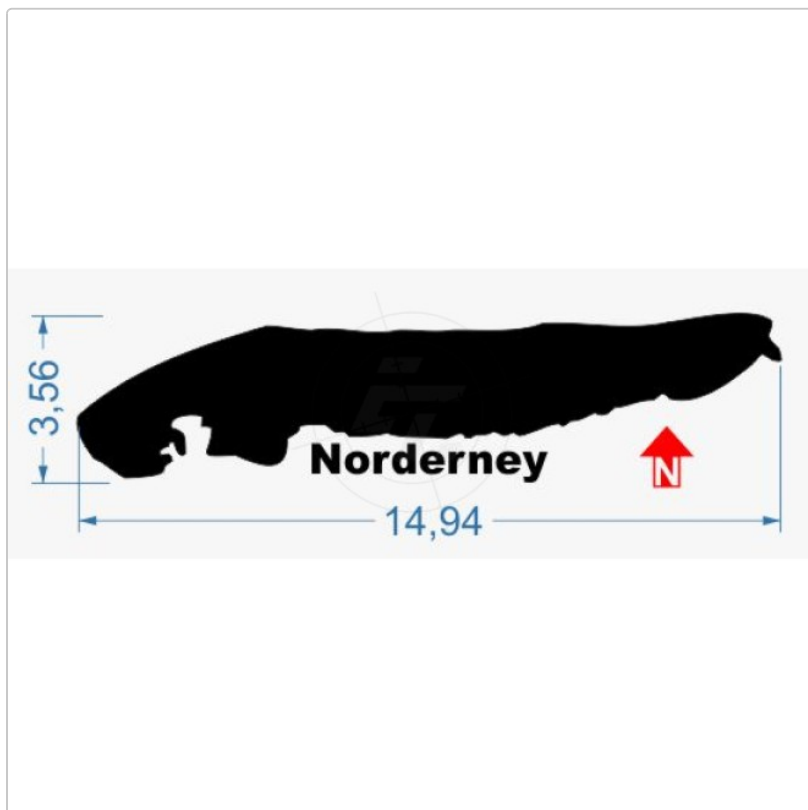

Inseln, Ostfriesland, Norderney

Art-Nr.: I008

2,95 EUR

inkl. 19% USt. zzgl. 6,95 EUR DHL/Deutsche Post-Versand

Lieferzeit ca. 3-5 Tage*

Alle Inselaufkleber sind Kontur geschnitten und werden inklusive Transferpapier geliefert. Die Nordung ist im Vorschaubild eingezeichnet. Technisches [Datenblatt](#) sowie unsere [Montageanleitung](#) stehen zur Ansicht und zum Download zur Verfügung.

*Gilt für Lieferungen nach Deutschland. Lieferzeiten für andere Länder und Informationen zur Berechnung des Liefertermins siehe hier.

verfügbare Optionen

Breite/Länge

15 cm

20 cm (+0,70 EUR)

25 cm (+1,40 EUR)