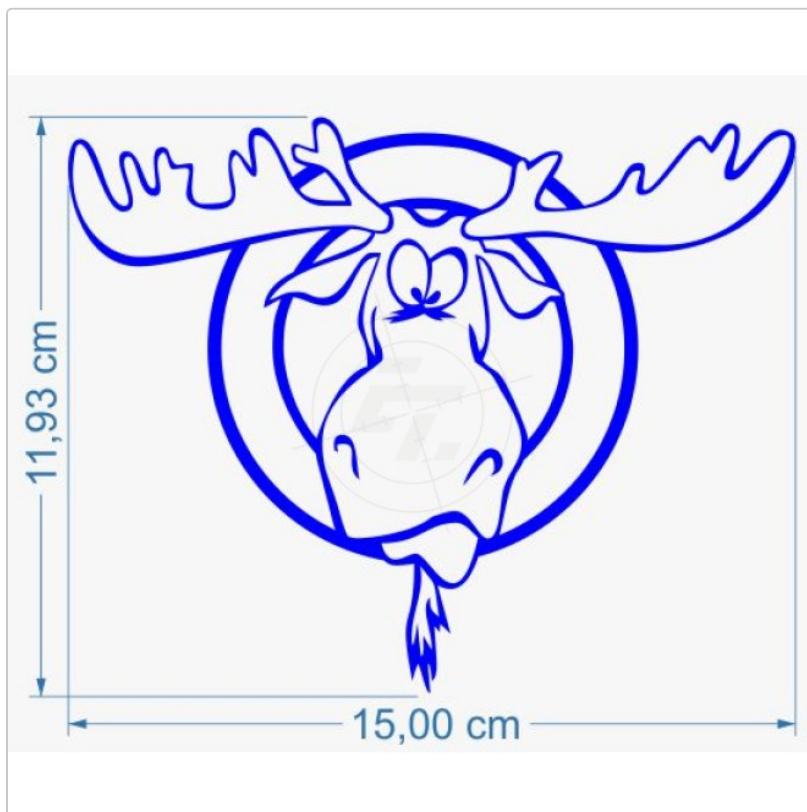

Elch, witziger Elchaufkleber

Art-Nr.: CT03

3,45 EUR

inkl. 19% USt. zzgl. 6,95 EUR DHL/Deutsche Post-Versand

📦 Lieferzeit ca. 3-5 Tage*

Einfarbiger Aufkleber, abweichend vom Vorschaubild in vielen weiteren Farben bestellbar.

Der Aufkleber ist freistehend, Kontur geschnitten und ohne transparenten Hintergrund. Die verwendete Folie ist wetterfest und UV-beständig, im Außenbereich und im Innenbereich einsetzbar. Haftet optimal auf allen glatten und ebenen Untergründen wie Metall, Glas, Kunststoff, lackierte Flächen, Autolacke und anderen Werkstoffen.

verfügbare Optionen

Breite/Länge

- 15 cm
- 20 cm (+0,66 EUR)
- 25 cm (+1,40 EUR)
- 30 cm (+2,10 EUR)
- 35 cm (+3,00 EUR)
- 40 cm (+3,90 EUR)
- 45 cm (+4,80 EUR)
- 50 cm (+5,90 EUR)
- 55 cm (+7,00 EUR)
- 60 cm (+8,10 EUR)
- 65 cm (+9,40 EUR)
- 70 cm (+10,70 EUR)
- 75 cm (+12,00 EUR)