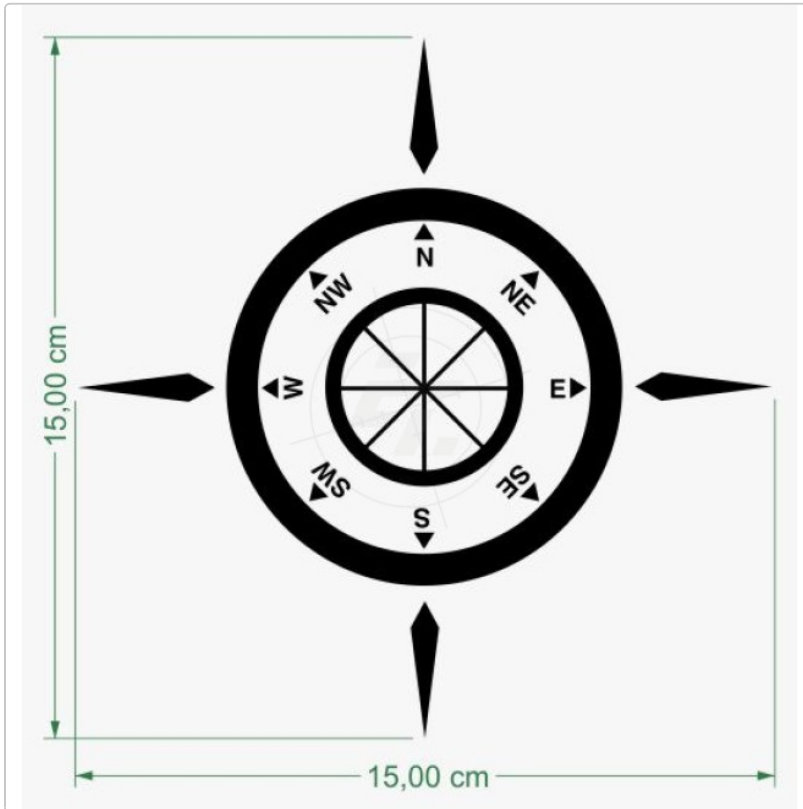

## Kompassrose mit 4 Himmelsrichtungen

Art-Nr.: K022

**5,45 EUR**

inkl. 19% USt. zzgl. 6,95 EUR DHL/Deutsche Post-Versand

Lieferzeit ca. 3-5 Tage\*

Die Aufkleber sind freistehend, Kontur geschnitten, Lieferung erfolgt inklusive Transferpapier. Die verwendete Folie ist Süß- und Salzwasserbeständig und UV resistent. Die Folien haften auch auf PVC, Hypalon, Materialien für Schlauchboote. Bitte beachten: bei ständiger, kompletter Demontage des Bootes, ist die Lebensdauer der Aufkleber begrenzt.

#### Breite/Länge

15 cm

20 cm (+0,70 EUR)

25 cm (+1,40 EUR)

30 cm (+2,10 EUR)

- 35 cm (+3,00 EUR)
- 40 cm (+3,90 EUR)
- 45 cm (+4,80 EUR)
- 50 cm (+5,90 EUR)
- 55 cm (+7,00 EUR)
- 60 cm (+8,10 EUR)
- 65 cm (+9,40 EUR)
- 70 cm (+10,70 EUR)
- 75 cm (+12,00 EUR)