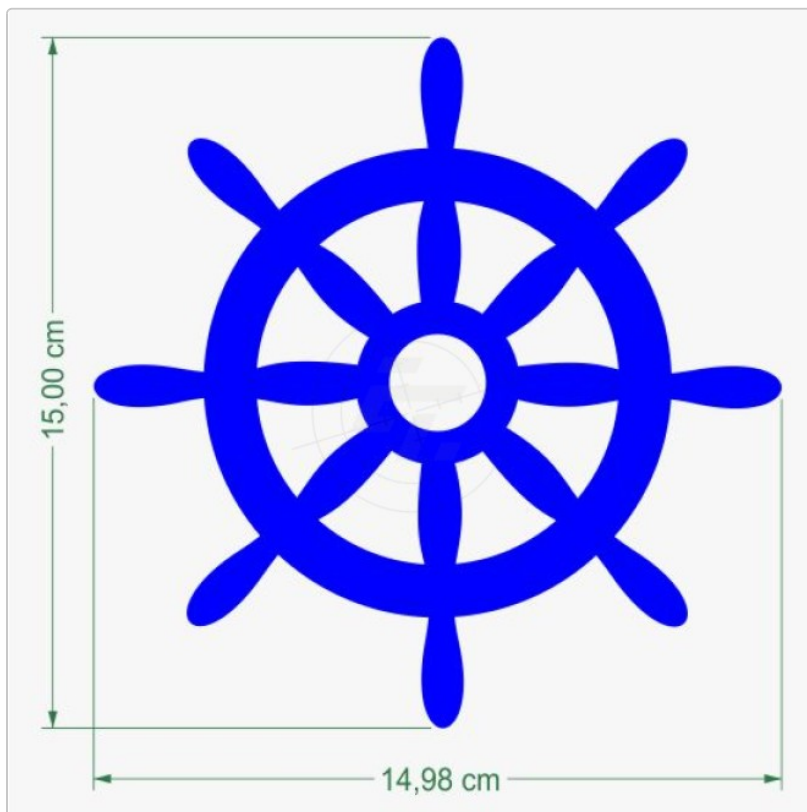

Steuerrad, Schiffsteuerrad

Art-Nr.: K021

2,45 EUR

inkl. 19% USt. zzgl. 6,95 EUR DHL/Deutsche Post-Versand

Lieferzeit ca. 3-5 Tage*

Die Aufkleber sind freistehend, Kontur geschnitten, Lieferung erfolgt inklusive Transferpapier. Die verwendete Folie ist Süß- und Salzwasserbeständig und UV resistent. Die Folien haften auch auf PVC, Hypalon, Materialien für Schlauchboote. Bitte beachten: bei ständiger, kompletter Demontage des Bootes, ist die Lebensdauer der Aufkleber begrenzt.

verfügbare Optionen

Höhe

15 cm

20 cm (+0,70 EUR)

25 cm (+1,40 EUR)

30 cm (+2,10 EUR)

- 35 cm (+3,00 EUR)
- 40 cm (+3,90 EUR)
- 45 cm (+4,80 EUR)
- 50 cm (+5,90 EUR)
- 55 cm (+7,00 EUR)
- 60 cm (+8,10 EUR)

Farbauswahl