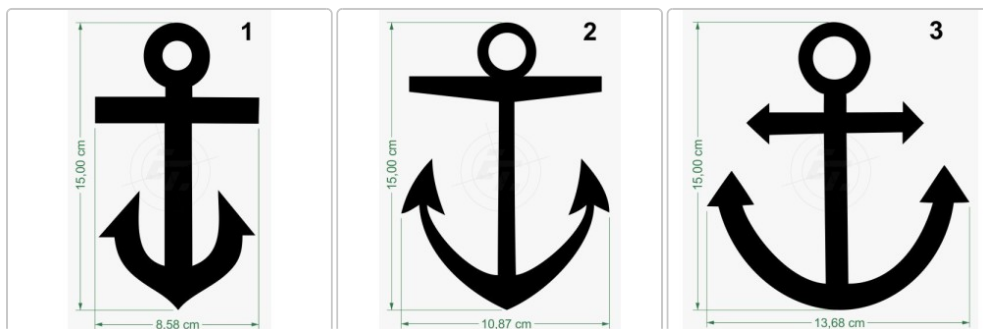

# Anker

Art-Nr.: K020

**2,45 EUR**

inkl. 19% USt. zzgl. 6,95 EUR DHL/Deutsche Post-Versand

 Lieferzeit ca. 3-5 Tage\*

Die Aufkleber sind freistehend, Kontur geschnitten, Lieferung erfolgt inklusive Transferpapier. Die verwendete Folie ist Süß- und Salzwasserbeständig und UV resistent. Die Folien haften auch auf PVC, Hypalon, Materialien für Schlauchboote. Bitte beachten: bei ständiger, kompletter Demontage des Bootes, ist die Lebensdauer der Aufkleber begrenzt.

**verfügbare Optionen**

**Höhe**

- 15 cm
- 20 cm (+1,00 EUR)
- 25 cm (+2,00 EUR)
- 30 cm (+3,00 EUR)
- 35 cm (+4,20 EUR)
- 40 cm (+5,40 EUR)
- 45 cm (+6,60 EUR)
- 50 cm (+8,00 EUR)
- 55 cm (+9,40 EUR)
- 60 cm (+10,80 EUR)
- 10 cm