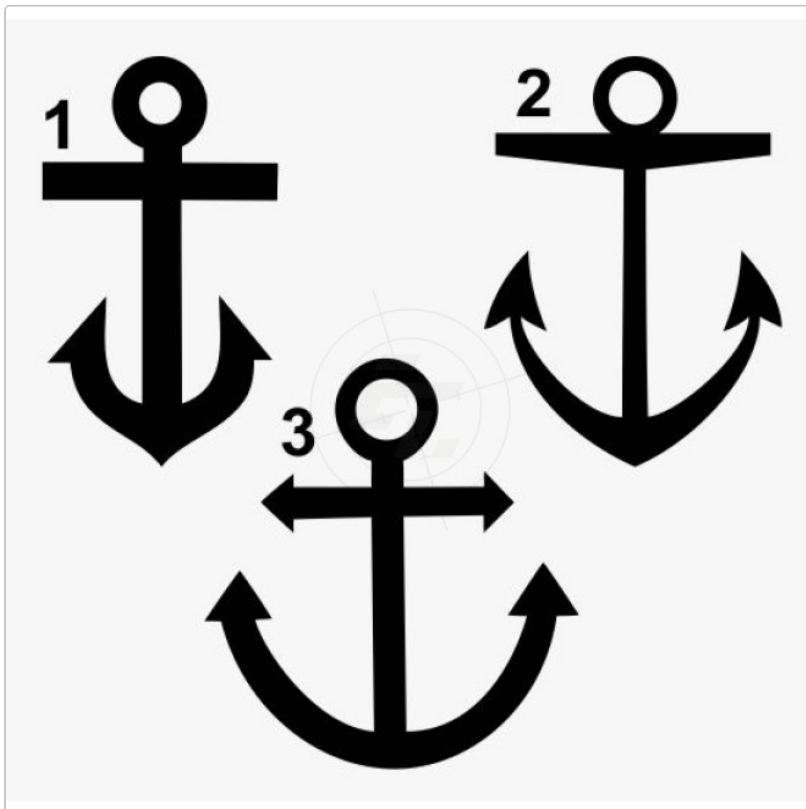

# Anker

Art-Nr.: K020

**2,45 EUR**

inkl. 19% USt. zzgl. 6,95 EUR DHL/Deutsche Post-Versand

 Lieferzeit ca. 3-5 Tage\*

Die Aufkleber sind freistehend, Kontur geschnitten, Lieferung erfolgt inklusive Transferpapier. Die verwendete Folie ist Süß- und Salzwasserbeständig und UV resistent. Die Folien haften auch auf PVC, Hypalon, Materialien für Schlauchboote. Bitte beachten: bei ständiger, kompletter Demontage des Bootes, ist die Lebensdauer der Aufkleber begrenzt.

**verfügbare Optionen**

**Höhe**

- 15 cm
- 20 cm (+1,00 EUR)
- 25 cm (+2,00 EUR)
- 30 cm (+3,00 EUR)
- 35 cm (+4,20 EUR)
- 40 cm (+5,40 EUR)
- 45 cm (+6,60 EUR)
- 50 cm (+8,00 EUR)
- 55 cm (+9,40 EUR)
- 60 cm (+10,80 EUR)
- 10 cm