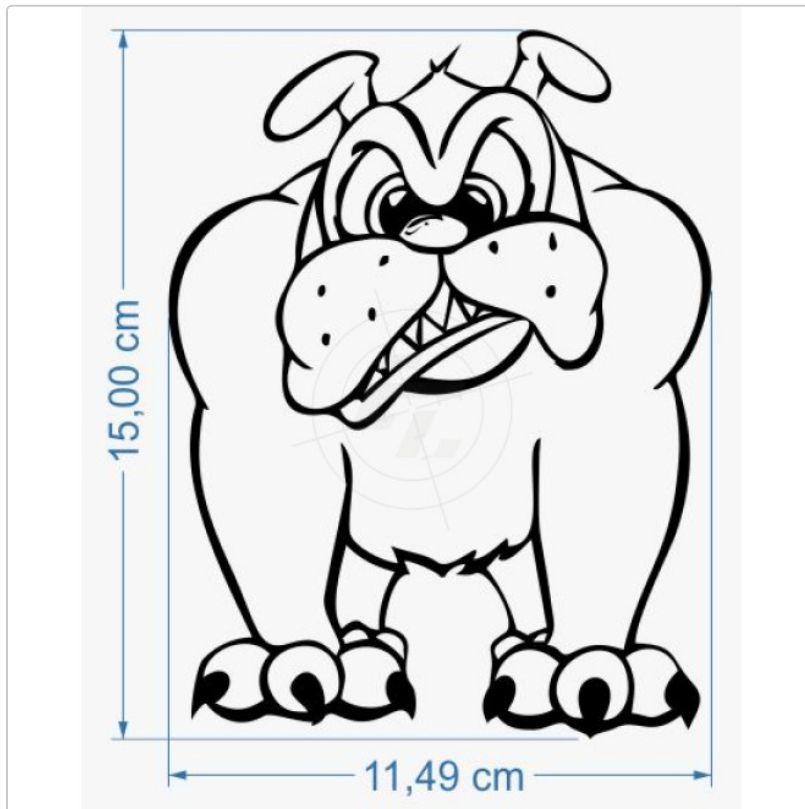

## Bulldogge

Art-Nr.: ET08

**3,45 EUR**

inkl. 19% USt. zzgl. 6,95 EUR DHL/Deutsche Post-Versand

 Lieferzeit ca. 3-5 Tage\*

Alle Comics, Fun Aufkleber haben Maßangaben. An Hand dieser kann die endgültige Größe des bestellten Aufklebers berechnet werden. Jeweils in unterschiedlichen Größen und Farben bestellbar.

Der Aufkleber ist freistehend, Kontur geschnitten und ohne transparenten Hintergrund. Die verwendete Folie ist wetterfest und UV-beständig, im Außenbereich und im Innerbereich einsetzbar. Haftet optimal auf allen glatten und ebenen Untergründen wie Metall, Glas, Kunststoff, lackierte Flächen, Autolacke und anderen Werkstoffen.