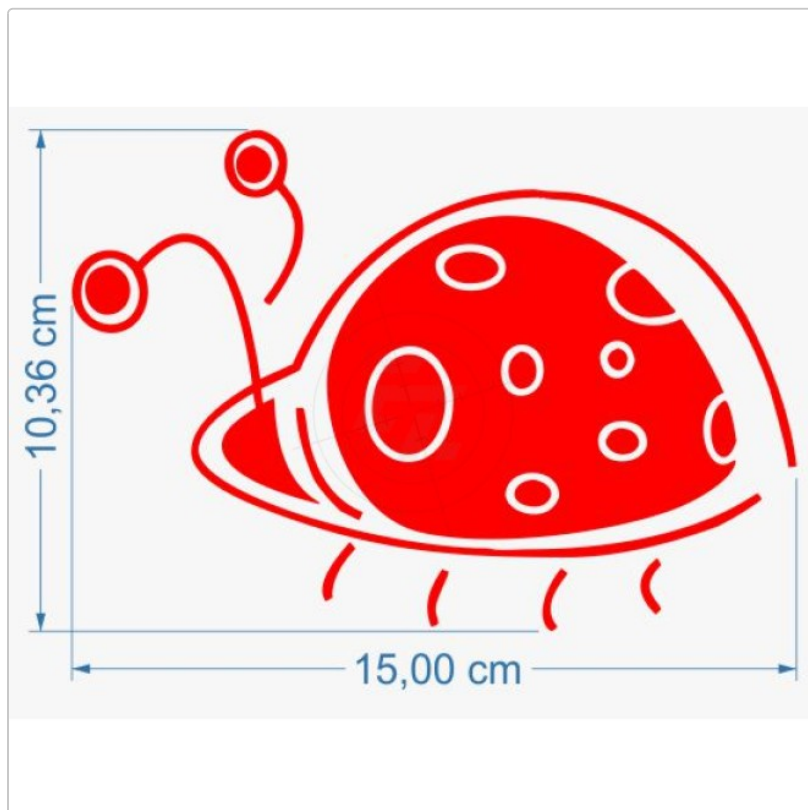

Marienkäfer

Art-Nr.: ET20

3,45 EUR

inkl. 19% USt. zzgl. 6,95 EUR DHL/Deutsche Post-Versand

Lieferzeit ca. 3-5 Tage*

Alle Comics, Fun Aufkleber haben Maßangaben. An Hand dieser kann die endgültige Größe des bestellten Aufklebers berechnet werden. Jeweils in unterschiedlichen Größen und Farben bestellbar.

Der Aufkleber ist freistehend, Kontur geschnitten und ohne transparenten Hintergrund. Die verwendete Folie ist wetterfest und UV-beständig, im Außenbereich und im Innerbereich einsetzbar. Haftet optimal auf allen glatten und ebenen Untergründen wie Metall, Glas, Kunststoff, lackierte Flächen, Autolacke und anderen Werkstoffen.

verfügbare Optionen

Breite/Länge

15 cm

20 cm (+0,70 EUR)

- 25 cm (+1,40 EUR)
- 30 cm (+2,10 EUR)
- 35 cm (+3,00 EUR)
- 40 cm (+3,90 EUR)
- 45 cm (+4,80 EUR)
- 50 cm (+5,90 EUR)
- 55 cm (+7,00 EUR)
- 60 cm (+8,10 EUR)
- 65 cm (+9,40 EUR)
- 70 cm (+10,70 EUR)
- 75 cm (+12,00 EUR)
- 80 cm (+13,50 EUR)
- 10 cm