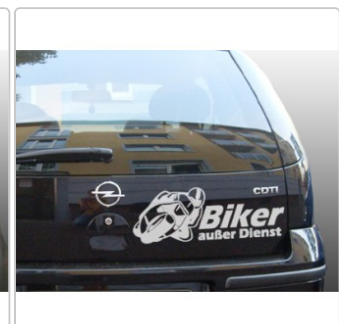

Aufkleber "Biker außer Dienst"

Art-Nr.: A005

4,45 EUR

inkl. 19% USt. zzgl. 6,95 EUR DHL/Deutsche Post-Versand

Lieferzeit ca. 3-5 Tage*

Wir verwenden ausschließlich Hochleistungsfolien ([Datenblatt](#)). Diese sind UV- und waschstraßenbeständig. Im Außenbereich ca. 7 - 8 Jahre haltbar. Unsere [Montageanleitung](#) ist als PDF einsehbar.