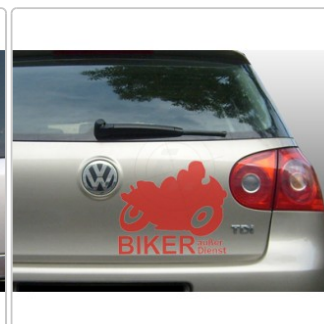

Aufkleber "Biker außer Dienst"

Art-Nr.: A005

4,45 EUR

inkl. 19% USt. zzgl. 6,95 EUR DHL/Deutsche Post-Versand

Lieferzeit ca. 3-5 Tage*

Wir verwenden ausschließlich Hochleistungsfolien ([Datenblatt](#)). Diese sind UV- und waschstraßenbeständig. Im Außenbereich ca. 7 - 8 Jahre haltbar. Unsere [Montageanleitung](#) ist als PDF einsehbar.