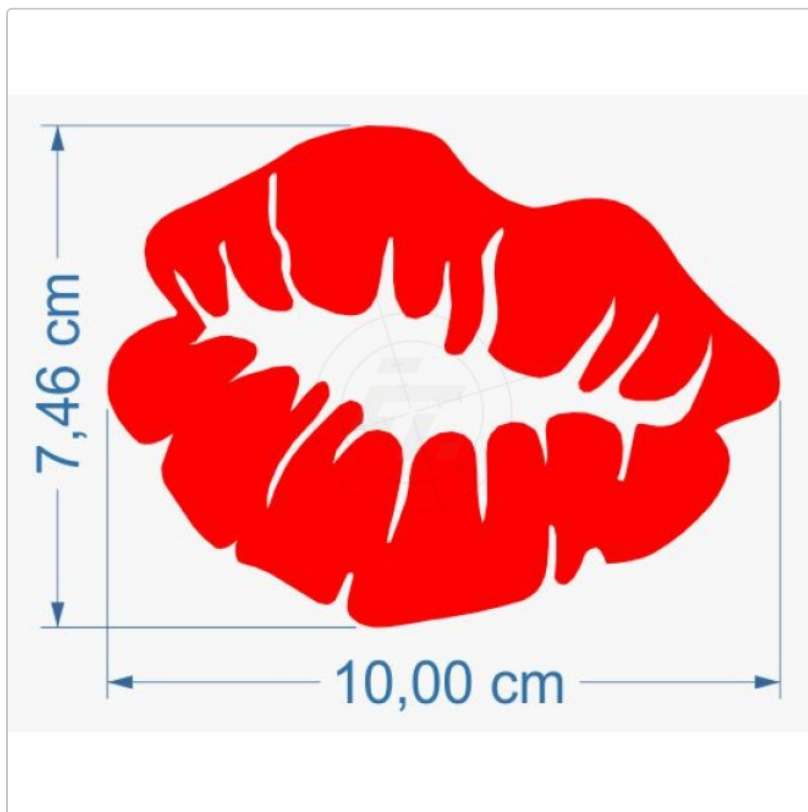

Kussmund, rot geschminkte Lippen

Art-Nr.: Y026

2,95 EUR

inkl. 19% USt. zzgl. 6,95 EUR DHL/Deutsche Post-Versand

Lieferzeit ca. 3-5 Tage*

Freistehende Kontur geschnittene Aufkleber, wetterfest und UV beständig, für den Außen- und Inneneinsatz geeignet. Die Symbolaufkleber haften auf allen glatten, eben Untergründen wie Metall, Plastik, Glas und lackierten Oberflächen. Das technische [Datenblatt](#) der Folie und unsere [Montageanleitung](#) stehen zur Ansicht und zum Download bereit.

*Gilt für Lieferungen nach Deutschland. Lieferzeiten für andere Länder und Informationen zur Berechnung des Liefertermins siehe hier.

verfügbare Optionen

Breite/Länge

- 10 cm
- 15 cm (+0,70 EUR)
- 20 cm (+1,40 EUR)
- 25 cm (+2,10 EUR)
- 30 cm (+3,00 EUR)
- 35 cm (+3,90 EUR)
- 40 cm (+4,80 EUR)

- 45 cm (+5,90 EUR)
- 50 cm (+7,00 EUR)
- 55 cm (+8,10 EUR)
- 60 cm (+9,40 EUR)
- 65 cm (+10,70 EUR)

Farbauswahl

| | | | | | |
|-------|----------|--------------------|---------------------|-----------------|------------------|
| blau | creme | dunkelgrün | gelb | gold metallic | graphit metallic |
| grün | hellblau | hellgrau | lindgrün | orange | pink |
| rosa | rot | schokoladen braun | schwarz matt | stahlblau | violett |
| weiss | schwarz | anthrazit metallic | silbergrau metallic | haselnuss braun | |

Montageart

- normal
- gespiegelt