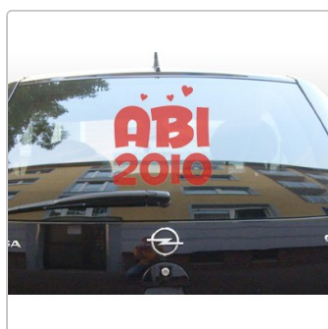

Abi-Aufkleber mit Herzen

Art-Nr.: A055

3,45 EUR

inkl. 19% USt. zzgl. 6,95 EUR DHL/Deutsche Post-Versand

Lieferzeit ca. 3-5 Tage*

Alle Aufkleber sind freistehend ohne störende Transparentfolie. **Hinweis!** Bei der Verwendung des Aufklebers auf der Heckscheibe bitte auf eine helle Farbauswahl achten.