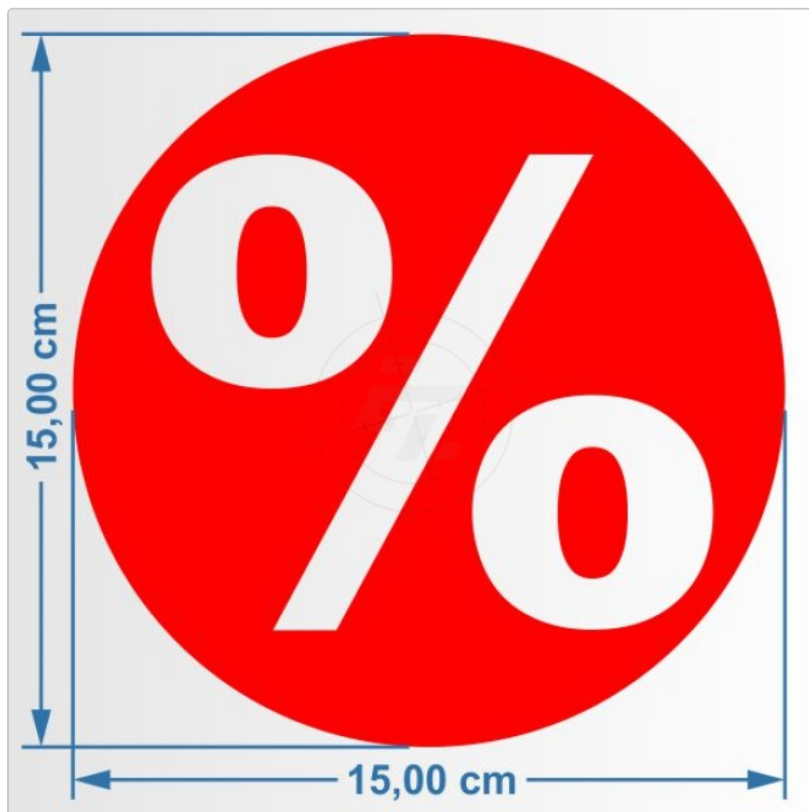

Prozentzeichen, Button

Art-Nr.: OA017

2,45 EUR

inkl. 19% USt. zzgl. 6,95 EUR DHL/Deutsche Post-Versand

Staffelpreise

| | |
|-------|--------------------------------|
| Ab 5 | 2,33 EUR - Sie sparen 0,12 EUR |
| Ab 10 | 2,21 EUR - Sie sparen 0,25 EUR |
| Ab 15 | 2,08 EUR - Sie sparen 0,37 EUR |
| Ab 20 | 1,96 EUR - Sie sparen 0,49 EUR |

Lieferzeit ca. 3-5 Tage*

Alle Aktionsaufkleber können miteinander kombiniert werden. Die Folien sind konturgeschnitten und einfarbig. Die Hintergrundfarbe ist stets das zu beklebende Objekt. Die Lieferung erfolgt inklusive Transferpapier. Die Aufkleber können auch auf bereits vorhandenen Werbetafel oder Werbebanner geklebt werden.

verfügbare Optionen

Breite/Länge

- 10 cm
- 15 cm (+0,70 EUR)
- 20 cm (+1,40 EUR)
- 25 cm (+2,10 EUR)
- 30 cm (+3,00 EUR)
- 35 cm (+3,90 EUR)
- 40 cm (+4,80 EUR)
- 45 cm (+5,90 EUR)
- 50 cm (+7,00 EUR)
- 55 cm (+8,10 EUR)
- 60 cm (+9,40 EUR)