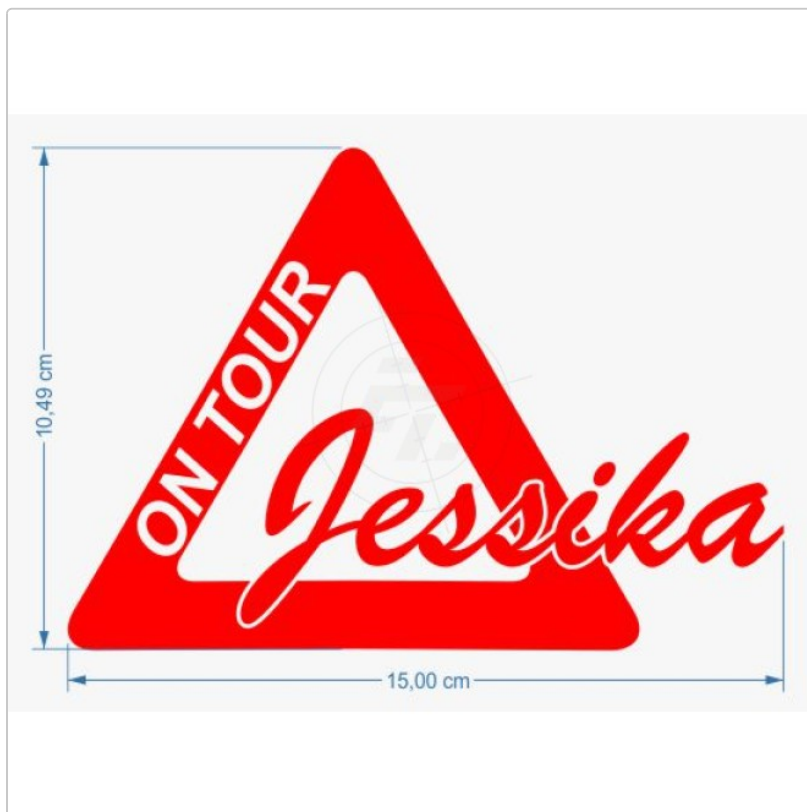

## Babyaufkleber Warndreieck

Art-Nr.: B033

**3,45 EUR**

inkl. 19% USt. zzgl. 6,95 EUR DHL/Deutsche Post-Versand

Lieferzeit ca. 3-5 Tage\*

Alle Sticker sind Kontur geschnitten, freistehend und werden inklusive Transferpapier geliefert. Soll der Aufkleber von innen an der Heckscheibe angebracht werden, den Aufkleber gespiegelt bestellen und auf eine helle Farbauswahl achten.