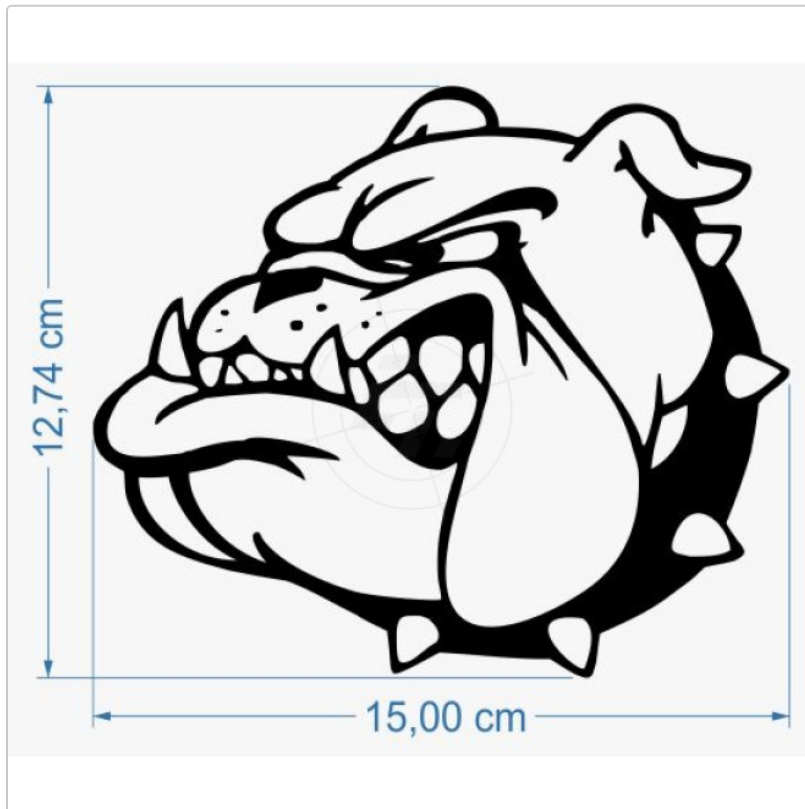

## Bulldogge, Kopf einer Bulldogge

Art-Nr.: ET07

**3,45 EUR**

inkl. 19% USt. zzgl. 6,95 EUR DHL/Deutsche Post-Versand

 Lieferzeit ca. 3-5 Tage\*

Alle Comics, Fun Aufkleber haben Maßangaben. An Hand dieser kann die endgültige Größe des bestellten Aufklebers berechnet werden. Jeweils in unterschiedlichen Größen und Farben bestellbar.

Der Aufkleber ist freistehend, Kontur geschnitten und ohne transparenten Hintergrund. Die verwendete Folie ist wetterfest und UV-beständig, im Außenbereich und im Innerbereich einsetzbar. Haftet optimal auf allen glatten und ebenen Untergründen wie Metall, Glas, Kunststoff, lackierte Flächen, Autolacke und anderen Werkstoffen.

#### Breite/Länge

15 cm

20 cm (+0,70 EUR)

- 25 cm (+1,40 EUR)
- 30 cm (+2,10 EUR)
- 35 cm (+3,00 EUR)
- 40 cm (+3,90 EUR)
- 45 cm (+4,80 EUR)
- 50 cm (+5,90 EUR)
- 55 cm (+7,00 EUR)
- 60 cm (+8,10 EUR)
- 65 cm (+9,40 EUR)
- 10 cm