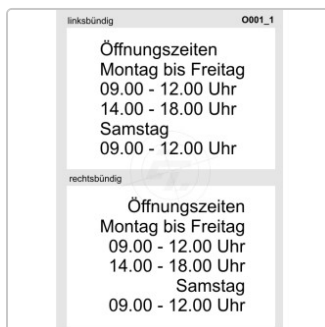

Aufkleber Öffnungszeiten

Art-Nr.: 0001

10,95 EUR

inkl. 19% USt. zzgl. 6,95 EUR DHL/Deutsche Post-Versand

Staffelpreise

Ab 2 10,40 EUR - Sie sparen 0,55 EUR

Lieferzeit ca. 3-5 Tage*

Hinweis! Bei der Verwendung auf Glas (Eingangstür) bitte helle Farben auswählen. Die Farbe des Hintergrundes ist das zu beklebende Objekt. Die Aufkleber sind freistehend, ohne störende Transparentfolie und werden inklusive Transferpapier geliefert.