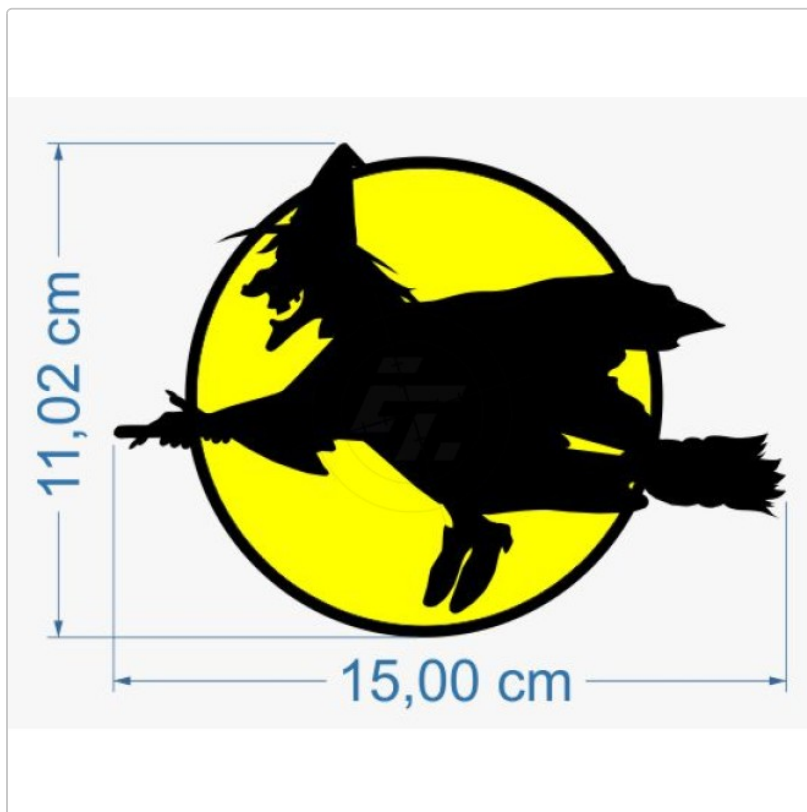

Brockenhexe

Art-Nr.: Y017

5,45 EUR

inkl. 19% USt. zzgl. 6,95 EUR DHL/Deutsche Post-Versand

📦 Lieferzeit ca. 3-5 Tage*

Freistehende Kontur geschnittene Aufkleber, wetterfest und UV beständig, für den Außen- und Inneneinsatz geeignet. Die Symbolaufkleber haften auf allen glatten, eben Untergründen wie Metall, Plastik, Glas und lackierten Oberflächen. Das technische [Datenblatt](#) der Folie und unsere [Montageanleitung](#) stehen zur Ansicht und zum Download bereit.

*Gilt für Lieferungen nach Deutschland. Lieferzeiten für andere Länder und Informationen zur Berechnung des Liefertermins siehe hier.

verfügbare Optionen

Breite/Länge

- 15 cm
- 20 cm (+1,00 EUR)
- 25 cm (+2,00 EUR)
- 30 cm (+3,00 EUR)
- 35 cm (+4,20 EUR)
- 40 cm (+5,40 EUR)
- 45 cm (+6,60 EUR)

- 50 cm (+8,00 EUR)
- 55 cm (+9,40 EUR)
- 60 cm (+10,80 EUR)
- 65 cm (+12,40 EUR)
- 70 cm (+14,00 EUR)
- 75 cm (+15,60 EUR)

Farbauswahl

blau	creme	dunkelgrün	gelb	gold metallic	graphit metallic
grün	hellblau	hellgrau	lindgrün	orange	pink
rosa	rot	schokoladen braun	schwarz matt	stahlblau	violett
weiss	schwarz	anthrazit metallic	silbergrau metallic	haselnuss braun	