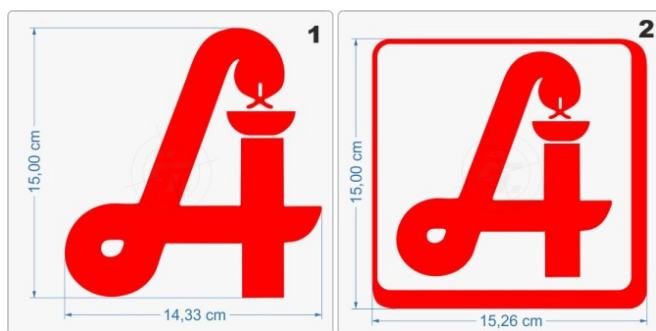

Apotheke, Apothekenlogo, Österreich

Art-Nr.: P047

2,95 EUR

inkl. 19% USt. zzgl. 6,95 EUR DHL/Deutsche Post-Versand

 Lieferzeit ca. 3-5 Tage*

Einfarbiger Aufkleber. Alle enthaltenen Zeichen und Texte sind ausgeschnitten. Die Hintergrundfarbe für diese Elemente ist die Farbe des zu beklebenden Objekts. Andere Farben oder Mengenrabatte bei Bestellung von höheren Stückzahlen erhalten Sie auf Anfrage.

Der Aufkleber ist freistehend, Kontur geschnitten und ohne transparenten Hintergrund. Die verwendete Folie ist wetterfest und UV-beständig, im Außenbereich und im Innerbereich einsetzbar. Haftet optimal auf allen

*Gilt für Lieferungen nach Deutschland. Lieferzeiten für andere Länder und Informationen zur Berechnung des Liefertermins siehe hier.

verfügbare Optionen

Höhe

- 10 cm
- 12,5 cm (+0,70 EUR)
- 15 cm (+1,40 EUR)
- 17,5 cm (+2,10 EUR)
- 20 cm (+3,00 EUR)
- 25 cm (+3,90 EUR)
- 30 cm (+4,80 EUR)
- 35 cm (+5,90 EUR)
- 40 cm (+7,00 EUR)
- 45 cm (+8,10 EUR)
- 50 cm (+9,40 EUR)
- 55 cm (+10,70 EUR)