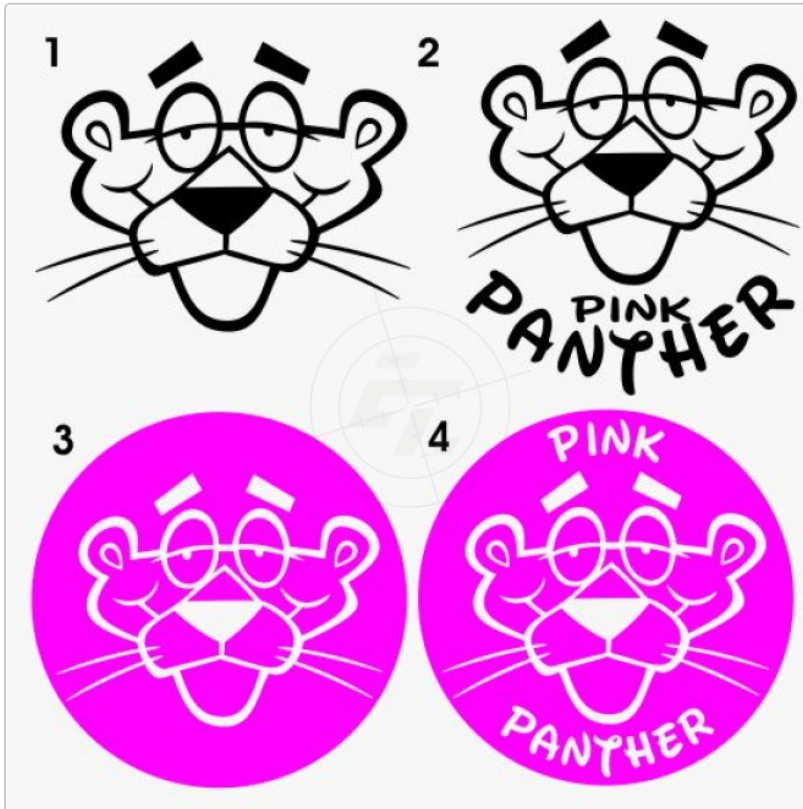

Panther

Art-Nr.: ET46

3,45 EUR

inkl. 19% USt. zzgl. 6,95 EUR DHL/Deutsche Post-Versand

📦 Lieferzeit ca. 3-5 Tage*

Alle Comics, Fun Aufkleber haben Maßangaben. An Hand dieser kann die endgültige Größe des bestellten Aufklebers berechnet werden. Jeweils in unterschiedlichen Größen und Farben bestellbar.

Der Aufkleber ist freistehend, Kontur geschnitten und ohne transparenten Hintergrund. Die verwendete Folie ist wetterfest und UV-beständig, im Außenbereich und im Innerbereich einsetzbar. Haftet optimal auf allen glatten und ebenen Untergründen wie Metall, Glas, Kunststoff, lackierte Flächen, Autolacke und anderen Werkstoffen.