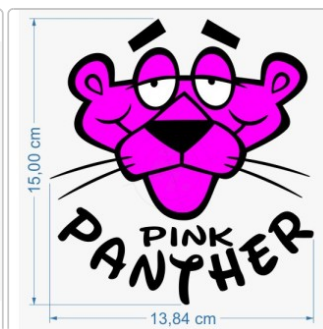

Panther

Art-Nr.: ET47

5,45 EUR

inkl. 19% USt. zzgl. 6,95 EUR DHL/Deutsche Post-Versand

📦 Lieferzeit ca. 3-5 Tage*

Alle Comics, Fun Aufkleber haben Maßangaben. An Hand dieser kann die endgültige Größe des bestellten Aufklebers berechnet werden. Jeweils in unterschiedlichen Größen und Farben bestellbar.

Der Aufkleber ist freistehend, Kontur geschnitten und ohne transparenten Hintergrund. Die verwendete Folie ist wetterfest und UV-beständig, im Außenbereich und im Innerbereich einsetzbar. Haftet optimal auf allen glatten und ebenen Untergründen wie Metall, Glas, Kunststoff, lackierte Flächen, Autolacke und anderen