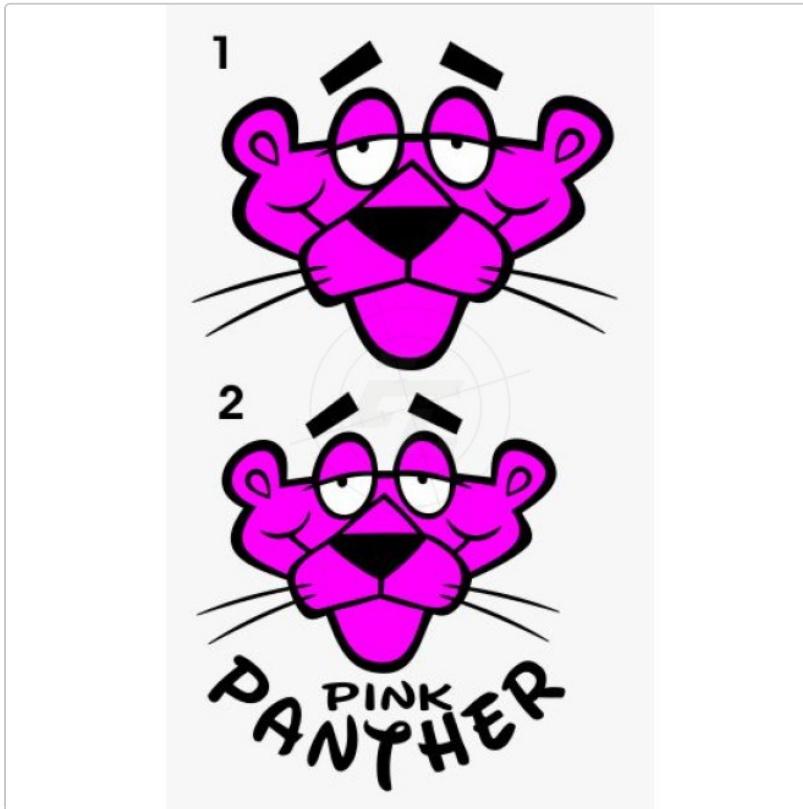

Panther

Art-Nr.: ET47

5,45 EUR

inkl. 19% USt. zzgl. 6,95 EUR DHL/Deutsche Post-Versand

📦 Lieferzeit ca. 3-5 Tage*

Alle Comics, Fun Aufkleber haben Maßangaben. An Hand dieser kann die endgültige Größe des bestellten Aufklebers berechnet werden. Jeweils in unterschiedlichen Größen und Farben bestellbar.

Der Aufkleber ist freistehend, Kontur geschnitten und ohne transparenten Hintergrund. Die verwendete Folie ist wetterfest und UV-beständig, im Außenbereich und im Innerbereich einsetzbar. Haftet optimal auf allen glatten und ebenen Untergründen wie Metall, Glas, Kunststoff, lackierte Flächen, Autolacke und anderen