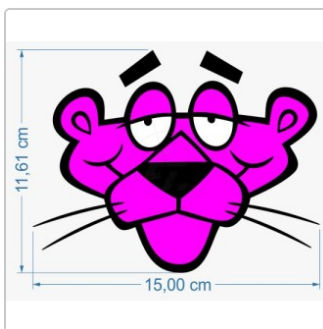

Panther

Art-Nr.: ET47

5,45 EUR

inkl. 19% USt. zzgl. 6,95 EUR DHL/Deutsche Post-Versand

📦 Lieferzeit ca. 3-5 Tage*

Alle Comics, Fun Aufkleber haben Maßangaben. An Hand dieser kann die endgültige Größe des bestellten Aufklebers berechnet werden. Jeweils in unterschiedlichen Größen und Farben bestellbar.

Der Aufkleber ist freistehend, Kontur geschnitten und ohne transparenten Hintergrund. Die verwendete Folie ist wetterfest und UV-beständig, im Außenbereich und im Innerbereich einsetzbar. Haftet optimal auf allen glatten und ebenen Untergründen wie Metall, Glas, Kunststoff, lackierte Flächen, Autolacke und anderen