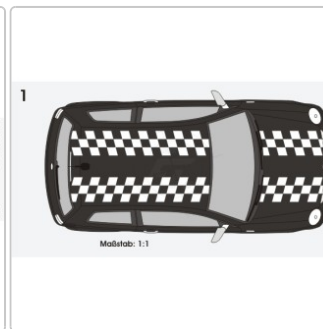

Racingstreifen, Taxistreifen mit schrägen Rauten

Art-Nr.: F044

6,45 EUR

inkl. 19% USt. zzgl. 6,95 EUR DHL/Deutsche Post-Versand

Lieferzeit ca. 3-5 Tage*

Die Aufkleber können endlos aneinander gesetzt werden. **Die Gesamtmetierzahl unter Bestellmenge eintragen.** Die Streifen erhalten Sie mit Transferpapier. Auf Wunsch erstellen wir eine Vorschau (PDF). Senden Sie uns eine E-Mail mit den Fahrzeugdaten. Hersteller, Typ, Baujahr, Anzahl der Türen und Farbe.

verfügbare Optionen

Höhe

- 15 cm
- 20 cm (+4,50 EUR)
- 25 cm (+9,00 EUR)
- 30 cm (+13,50 EUR)

Farbauswahl

anthrazit metallic	blau	creme	dunkelgrün	gelb	gold metallic
graphit metallic	grün	haselnuss braun	hellblau	hellgrau	lindgrün
orange	pink	rosa	rot	schokoladen braun	schwarz
schwarz matt	silbergrau metallic	stahlblau	violett	weiss	