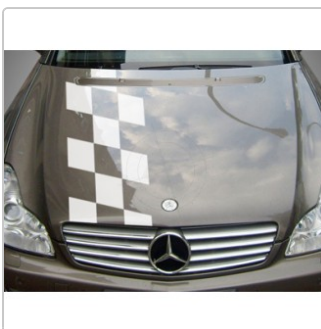

Racingstreifen, Taxistreifen mit schrägen Rauten

Art-Nr.: F044

6,45 EUR

inkl. 19% USt. zzgl. 6,95 EUR DHL/Deutsche Post-Versand

Lieferzeit ca. 3-5 Tage*

Die Aufkleber können endlos aneinander gesetzt werden. **Die Gesamtmetierzahl unter Bestellmenge eintragen.** Die Streifen erhalten Sie mit Transferpapier. Auf Wunsch erstellen wir eine Vorschau (PDF). Senden Sie uns eine E-Mail mit den Fahrzeugdaten. Hersteller, Typ, Baujahr, Anzahl der Türen und Farbe.

verfügbare Optionen

Höhe

- 15 cm
- 20 cm (+4,50 EUR)
- 25 cm (+9,00 EUR)
- 30 cm (+13,50 EUR)

Farbauswahl

anthrazit metallic	blau	creme	dunkelgrün	gelb	gold metallic
graphit metallic	grün	haselnuss braun	hellblau	hellgrau	lindgrün
orange	pink	rosa	rot	schokoladen braun	schwarz
schwarz matt	silbergrau metallic	stahlblau	violett	weiss	