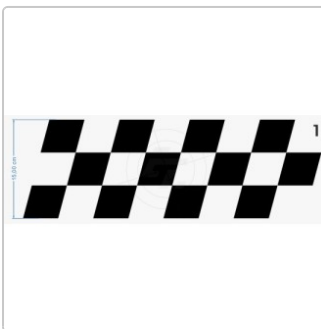

Racingstreifen, Taxistreifen mit schrägen Rauten

Art-Nr.: F044

6,45 EUR

inkl. 19% USt. zzgl. 6,95 EUR DHL/Deutsche Post-Versand

Lieferzeit ca. 3-5 Tage*

Die Aufkleber können endlos aneinander gesetzt werden. **Die Gesamtmetierzahl unter Bestellmenge eintragen.** Die Streifen erhalten Sie mit Transferpapier. Auf Wunsch erstellen wir eine Vorschau (PDF). Senden Sie uns eine E-Mail mit den Fahrzeugdaten. Hersteller, Typ, Baujahr, Anzahl der Türen und Farbe.

verfügbare Optionen

Höhe

- 15 cm
- 20 cm (+4,50 EUR)
- 25 cm (+9,00 EUR)
- 30 cm (+13,50 EUR)

Farbauswahl

anthrazit metallic	blau	creme	dunkelgrün	gelb	gold metallic
graphit metallic	grün	haselnuss braun	hellblau	hellgrau	lindgrün
orange	pink	rosa	rot	schokoladen braun	schwarz
schwarz matt	silbergrau metallic	stahlblau	violett	weiss	