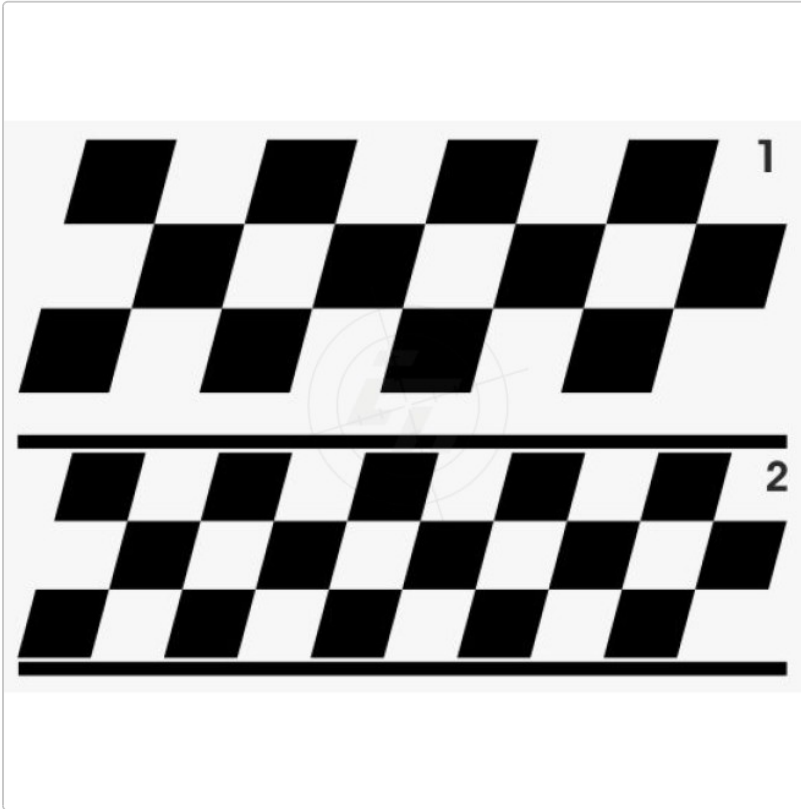

Racingstreifen, Taxistreifen mit schrägen Rauten

Art-Nr.: F044

6,45 EUR

inkl. 19% USt. zzgl. 6,95 EUR DHL/Deutsche Post-Versand

Lieferzeit ca. 3-5 Tage*

Die Aufkleber können endlos aneinander gesetzt werden. **Die Gesamtmetierzahl unter Bestellmenge eintragen.** Die Streifen erhalten Sie mit Transferpapier. Auf Wunsch erstellen wir eine Vorschau (PDF). Senden Sie uns eine E-Mail mit den Fahrzeugdaten. Hersteller, Typ, Baujahr, Anzahl der Türen und Farbe.

verfügbare Optionen

Höhe

- 15 cm
- 20 cm (+4,50 EUR)
- 25 cm (+9,00 EUR)
- 30 cm (+13,50 EUR)

Farbauswahl

anthrazit metallic	blau	creme	dunkelgrün	gelb	gold metallic
graphit metallic	grün	haselnuss braun	hellblau	hellgrau	lindgrün
orange	pink	rosa	rot	schokoladen braun	schwarz
schwarz matt	silbergrau metallic	stahlblau	violett	weiss	