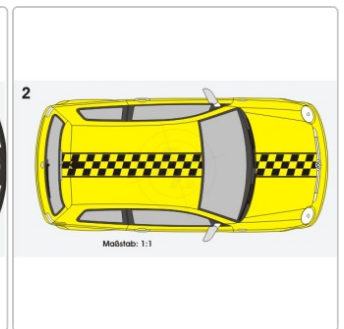

Racingstreifen, Taxistreifen mit schrägen Rauten

Art-Nr.: F044

6,45 EUR

inkl. 19% USt. zzgl. 6,95 EUR DHL/Deutsche Post-Versand

Lieferzeit ca. 3-5 Tage*

Die Aufkleber können endlos aneinander gesetzt werden. **Die Gesamtmetierzahl unter Bestellmenge eintragen.** Die Streifen erhalten Sie mit Transferpapier. Auf Wunsch erstellen wir eine Vorschau (PDF). Senden Sie uns eine E-Mail mit den Fahrzeugdaten. Hersteller, Typ, Baujahr, Anzahl der Türen und Farbe.