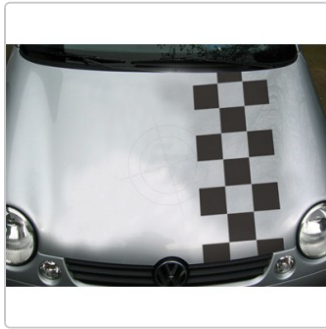

# Racingstreifen, Taxistreifen, quadratische Rauten

Art-Nr.: F043

**6,45 EUR**

inkl. 19% USt. zzgl. 6,95 EUR DHL/Deutsche Post-Versand

Lieferzeit ca. 3-5 Tage\*

Die Aufkleber können endlos aneinander gesetzt werden. **Die Gesamtmetierzahl unter Bestellmenge eintragen.** Die Streifen erhalten Sie mit Transferpapier. Auf Wunsch erstellen wir eine Vorschau (PDF). Senden Sie uns eine E-Mail mit den Fahrzeugdaten. Hersteller, Typ, Baujahr, Anzahl der Türen und Farbe.