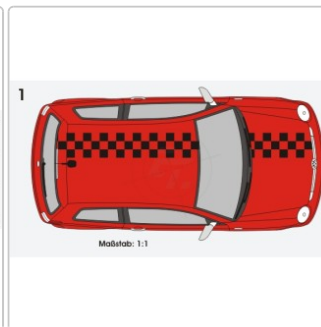

# Racingstreifen, Taxistreifen, quadratische Rauten

Art-Nr.: F043

**6,45 EUR**

inkl. 19% USt. zzgl. 6,95 EUR DHL/Deutsche Post-Versand

Lieferzeit ca. 3-5 Tage\*

Die Aufkleber können endlos aneinander gesetzt werden. **Die Gesamtmetierzahl unter Bestellmenge eintragen.** Die Streifen erhalten Sie mit Transferpapier. Auf Wunsch erstellen wir eine Vorschau (PDF). Senden Sie uns eine E-Mail mit den Fahrzeugdaten. Hersteller, Typ, Baujahr, Anzahl der Türen und Farbe.