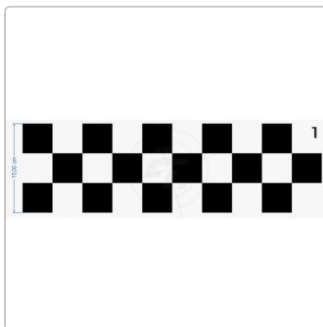

# Racingstreifen, Taxistreifen, quadratische Rauten

Art-Nr.: F043

**6,45 EUR**

inkl. 19% USt. zzgl. 6,95 EUR DHL/Deutsche Post-Versand

Lieferzeit ca. 3-5 Tage\*

Die Aufkleber können endlos aneinander gesetzt werden. **Die Gesamtmetierzahl unter Bestellmenge eintragen.** Die Streifen erhalten Sie mit Transferpapier. Auf Wunsch erstellen wir eine Vorschau (PDF). Senden Sie uns eine E-Mail mit den Fahrzeugdaten. Hersteller, Typ, Baujahr, Anzahl der Türen und Farbe.