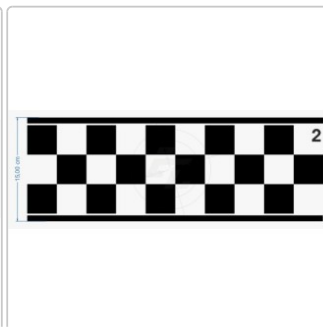

# Racingstreifen, Taxistreifen, quadratische Rauten

Art-Nr.: F043

**6,45 EUR**

inkl. 19% USt. zzgl. 6,95 EUR DHL/Deutsche Post-Versand

Lieferzeit ca. 3-5 Tage\*

Die Aufkleber können endlos aneinander gesetzt werden. **Die Gesamtmetierzahl unter Bestellmenge eintragen.** Die Streifen erhalten Sie mit Transferpapier. Auf Wunsch erstellen wir eine Vorschau (PDF). Senden Sie uns eine E-Mail mit den Fahrzeugdaten. Hersteller, Typ, Baujahr, Anzahl der Türen und Farbe.