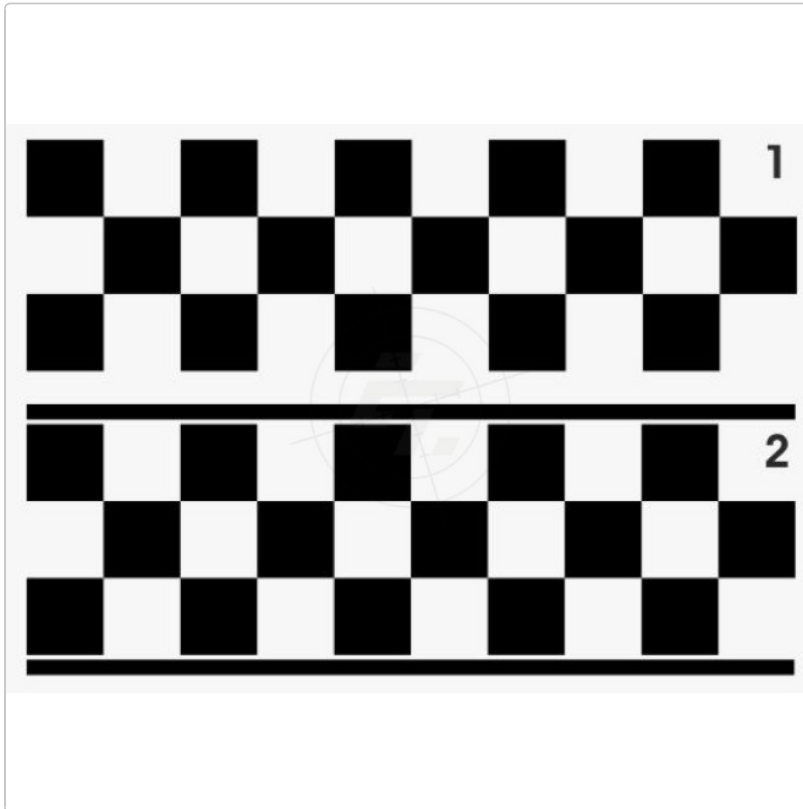

# Racingstreifen, Taxistreifen, quadratische Rauten

Art-Nr.: F043

**6,45 EUR**

inkl. 19% USt. zzgl. 6,95 EUR DHL/Deutsche Post-Versand

Lieferzeit ca. 3-5 Tage\*

Die Aufkleber können endlos aneinander gesetzt werden. **Die Gesamtmetierzahl unter Bestellmenge eintragen.** Die Streifen erhalten Sie mit Transferpapier. Auf Wunsch erstellen wir eine Vorschau (PDF). Senden Sie uns eine E-Mail mit den Fahrzeugdaten. Hersteller, Typ, Baujahr, Anzahl der Türen und Farbe.