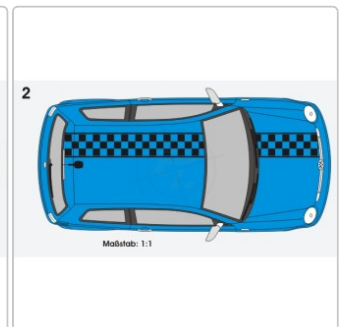

# Racingstreifen, Taxistreifen, quadratische Rauten

Art-Nr.: F043

**6,45 EUR**

inkl. 19% USt. zzgl. 6,95 EUR DHL/Deutsche Post-Versand

Lieferzeit ca. 3-5 Tage\*

Die Aufkleber können endlos aneinander gesetzt werden. **Die Gesamtmetierzahl unter Bestellmenge eintragen.** Die Streifen erhalten Sie mit Transferpapier. Auf Wunsch erstellen wir eine Vorschau (PDF). Senden Sie uns eine E-Mail mit den Fahrzeugdaten. Hersteller, Typ, Baujahr, Anzahl der Türen und Farbe.