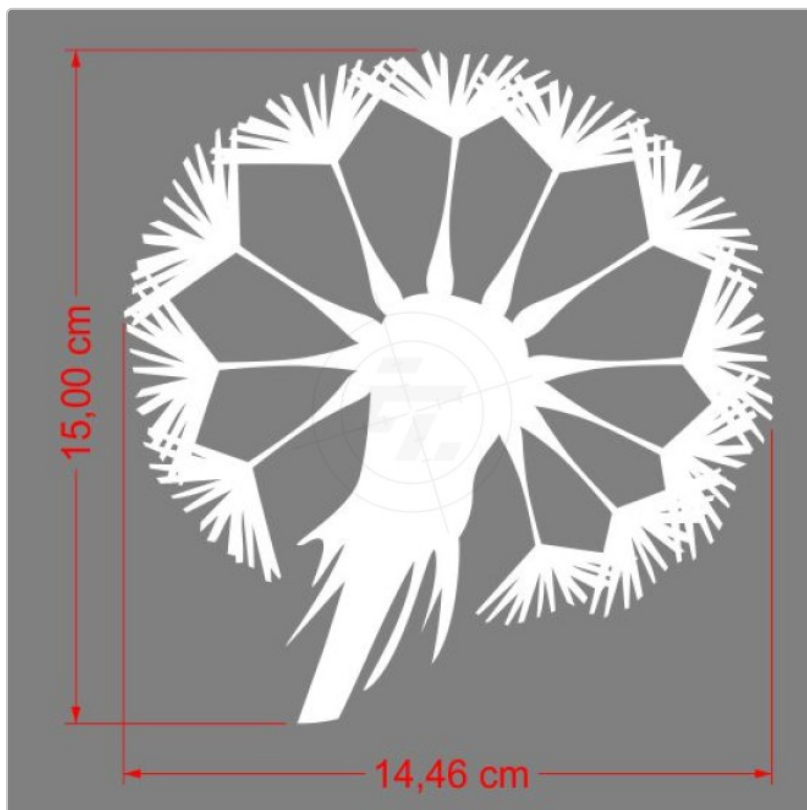

Pustebelume, Löwenzahn, Löwenmaul

Art-Nr.: PB01

2,95 EUR

inkl. 19% USt. zzgl. 6,95 EUR DHL/Deutsche Post-Versand

Staffelpreise

Ab 5	2,86 EUR - Sie sparen 0,09 EUR
Ab 10	2,80 EUR - Sie sparen 0,15 EUR
Ab 15	2,71 EUR - Sie sparen 0,24 EUR
Ab 20	2,66 EUR - Sie sparen 0,30 EUR

Lieferzeit ca. 3-5 Tage*