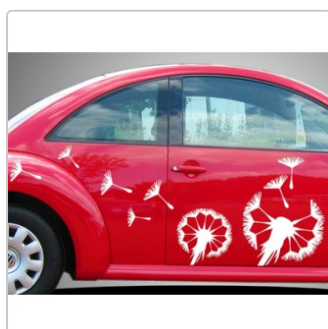

Pustebelume, Löwenzahn, Löwenmaul

Art-Nr.: PB01

2,95 EUR

inkl. 19% USt. zzgl. 6,95 EUR DHL/Deutsche Post-Versand

Staffelpreise

Ab 5	2,86 EUR - Sie sparen 0,09 EUR
Ab 10	2,80 EUR - Sie sparen 0,15 EUR
Ab 15	2,71 EUR - Sie sparen 0,24 EUR
Ab 20	2,66 EUR - Sie sparen 0,30 EUR

Lieferzeit ca. 3-5 Tage*

Freistehende, Kontur geschnittene Aufkleber, Lieferung erfolgt inklusive Transferpapier. Verwendete Folie Oracal 751 C. Das technische [Datenblatt](#) der Folie und unsere [Montageanleitung](#) stehen als PDF-Datei oder zum Download zur Verfügung.