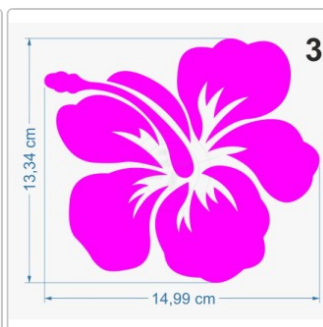

Hibiskus, Hibiskusblüte, Hawaiiblüte

Art-Nr.: A137

2,95 EUR

inkl. 19% USt. zzgl. 6,95 EUR DHL/Deutsche Post-Versand

Staffelpreise

Ab 5	2,86 EUR - Sie sparen 0,09 EUR
Ab 10	2,80 EUR - Sie sparen 0,15 EUR
Ab 15	2,71 EUR - Sie sparen 0,24 EUR
Ab 20	2,66 EUR - Sie sparen 0,30 EUR

Lieferzeit ca. 3-5 Tage*