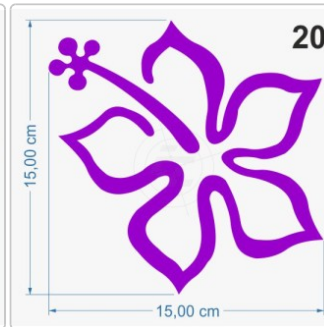

## Hibiskus, Hibiskusblüte, Hawaiiblüte

Art-Nr.: A137

**2,95 EUR**

inkl. 19% USt. zzgl. 6,95 EUR DHL/Deutsche Post-Versand

## Folien • Schriften & mehr

Aufkleber von A-Z

Das Blumenset besteht aus folgenden Aufklebern: 2 x 20 cm, 4 x 15 cm, 16 x 10 cm. Freistehende, Kontur geschnittene Aufkleber, Lieferung erfolgt inklusive Transferpapier. Verwendete Folie Oracal 751 C. Das technische [Datenblatt](#) der Folie und unsere [Montageanleitung](#) stehen als PDF-Datei oder zum Download zur Verfügung.

#### Breite/Länge

- 10 cm
- 15 cm (+0,70 EUR)
- 20 cm (+1,40 EUR)
- 25 cm (+2,10 EUR)
- 30 cm (+3,00 EUR)
- 35 cm (+3,90 EUR)
- 40 cm (+4,80 EUR)
- 45 cm (+5,90 EUR)
- 50 cm (+7,00 EUR)
- 55 cm (+8,10 EUR)
- Set (+49,95 EUR)