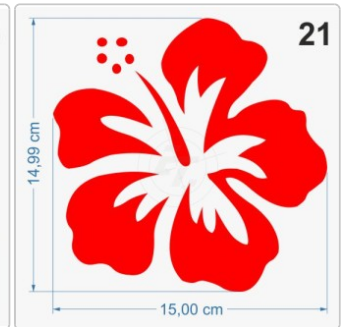

## Folien • Schriften & mehr

Aufkleber von A-Z

Das Blumenset besteht aus folgenden Aufklebern: 2 x 20 cm, 4 x 15 cm, 16 x 10 cm. Freistehende, Kontur geschnittene Aufkleber, Lieferung erfolgt inklusive Transferpapier. Verwendete Folie Oracal 751 C. Das technische [Datenblatt](#) der Folie und unsere [Montageanleitung](#) stehen als PDF-Datei oder zum Download zur Verfügung.