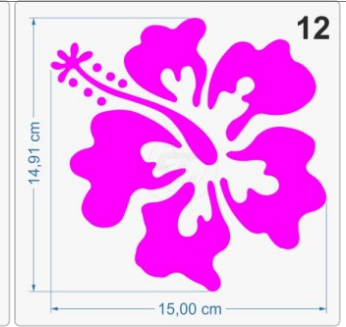

## Folien • Schriften & mehr

Aufkleber von A-Z

Das Blumenset besteht aus folgenden Aufklebern: 2 x 20 cm, 4 x 15 cm, 16 x 10 cm. Freistehende, Kontur geschnittene Aufkleber, Lieferung erfolgt inklusive Transferpapier. Verwendete Folie Oracal 751 C. Das technische [Datenblatt](#) der Folie und unsere [Montageanleitung](#) stehen als PDF-Datei oder zum Download zur Verfügung.