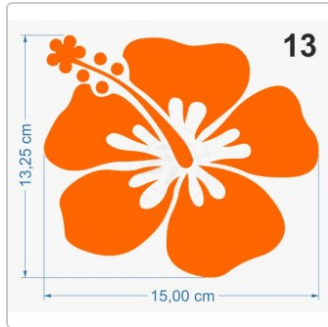

## Folien • Schriften & mehr

Aufkleber von A-Z

Das Blumenset besteht aus folgenden Aufklebern: 2 x 20 cm, 4 x 15 cm, 16 x 10 cm. Freistehende, Kontur geschnittene Aufkleber, Lieferung erfolgt inklusive Transferpapier. Verwendete Folie Oracal 751 C. Das technische [Datenblatt](#) der Folie und unsere [Montageanleitung](#) stehen als PDF-Datei oder zum Download zur Verfügung.

#### Breite/Länge

- 10 cm
- 15 cm (+0,70 EUR)
- 20 cm (+1,40 EUR)
- 25 cm (+2,10 EUR)
- 30 cm (+3,00 EUR)
- 35 cm (+3,90 EUR)
- 40 cm (+4,80 EUR)
- 45 cm (+5,90 EUR)
- 50 cm (+7,00 EUR)
- 55 cm (+8,10 EUR)
- Set (+49,95 EUR)