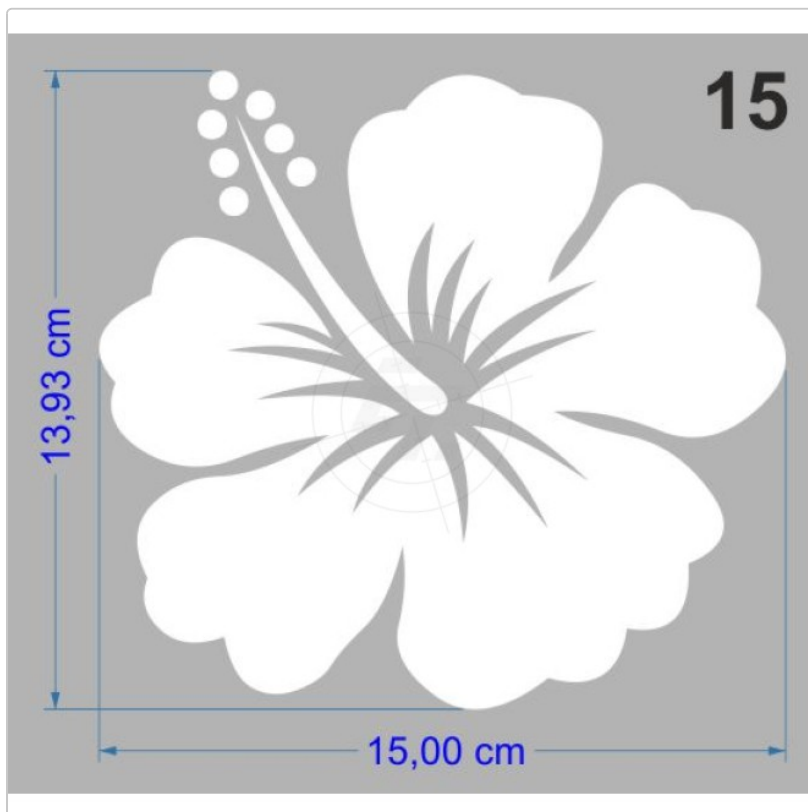

## Hibiskus, Hibiskusblüte, Hawaiiblüte

Art-Nr.: A137

**2,95 EUR**

inkl. 19% USt. zzgl. 6,95 EUR DHL/Deutsche Post-Versand

## Folien • Schriften & mehr

Aufkleber von A-Z

Das Blumenset besteht aus folgenden Aufklebern: 2 x 20 cm, 4 x 15 cm, 16 x 10 cm. Freistehende, Kontur geschnittene Aufkleber, Lieferung erfolgt inklusive Transferpapier. Verwendete Folie Oracal 751 C. Das technische [Datenblatt](#) der Folie und unsere [Montageanleitung](#) stehen als PDF-Datei oder zum Download zur Verfügung.

#### Breite/Länge

- 10 cm
- 15 cm (+0,70 EUR)
- 20 cm (+1,40 EUR)
- 25 cm (+2,10 EUR)
- 30 cm (+3,00 EUR)
- 35 cm (+3,90 EUR)
- 40 cm (+4,80 EUR)
- 45 cm (+5,90 EUR)
- 50 cm (+7,00 EUR)
- 55 cm (+8,10 EUR)
- Set (+49,95 EUR)