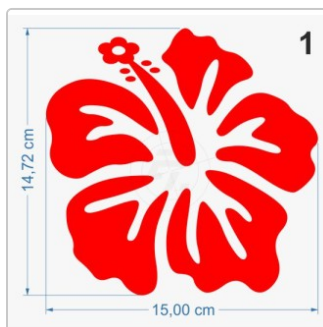

Hibiskus, Hibiskusblüte, Hawaiiblüte

Art-Nr.: A137

2,95 EUR

inkl. 19% USt. zzgl. 6,95 EUR DHL/Deutsche Post-Versand

Staffelpreise

Ab 5	2,86 EUR - Sie sparen 0,09 EUR
Ab 10	2,80 EUR - Sie sparen 0,15 EUR
Ab 15	2,71 EUR - Sie sparen 0,24 EUR
Ab 20	2,66 EUR - Sie sparen 0,30 EUR

Lieferzeit ca. 3-5 Tage*