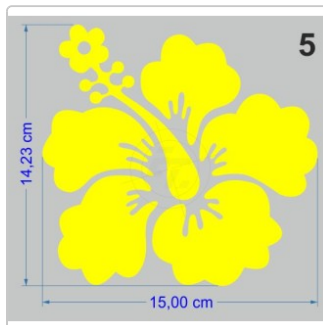

Hibiskus, Hibiskusblüte, Hawaiiblüte

Art-Nr.: A137

2,95 EUR

inkl. 19% USt. zzgl. 6,95 EUR DHL/Deutsche Post-Versand

Staffelpreise

Ab 5	2,86 EUR - Sie sparen 0,09 EUR
Ab 10	2,80 EUR - Sie sparen 0,15 EUR
Ab 15	2,71 EUR - Sie sparen 0,24 EUR
Ab 20	2,66 EUR - Sie sparen 0,30 EUR

Lieferzeit ca. 3-5 Tage*