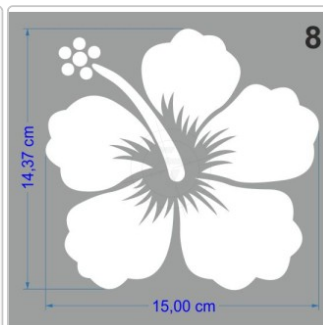

Hibiskus, Hibiskusblüte, Hawaiiblüte

Art-Nr.: A137

2,95 EUR

inkl. 19% USt. zzgl. 6,95 EUR DHL/Deutsche Post-Versand

Staffelpreise

Ab 5	2,86 EUR - Sie sparen 0,09 EUR
Ab 10	2,80 EUR - Sie sparen 0,15 EUR
Ab 15	2,71 EUR - Sie sparen 0,24 EUR
Ab 20	2,66 EUR - Sie sparen 0,30 EUR

Lieferzeit ca. 3-5 Tage*