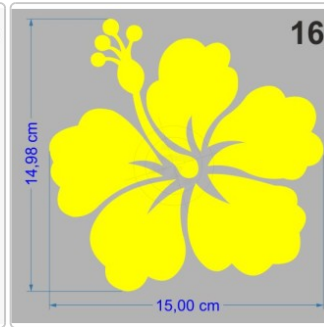

## Folien • Schriften & mehr

Aufkleber von A-Z

Das Blumenset besteht aus folgenden Aufklebern: 2 x 20 cm, 4 x 15 cm, 16 x 10 cm. Freistehende, Kontur geschnittene Aufkleber, Lieferung erfolgt inklusive Transferpapier. Verwendete Folie Oracal 751 C. Das technische [Datenblatt](#) der Folie und unsere [Montageanleitung](#) stehen als PDF-Datei oder zum Download zur Verfügung.

#### Breite/Länge

- 10 cm
- 15 cm (+0,70 EUR)
- 20 cm (+1,40 EUR)
- 25 cm (+2,10 EUR)
- 30 cm (+3,00 EUR)
- 35 cm (+3,90 EUR)
- 40 cm (+4,80 EUR)
- 45 cm (+5,90 EUR)
- 50 cm (+7,00 EUR)
- 55 cm (+8,10 EUR)
- Set (+49,95 EUR)