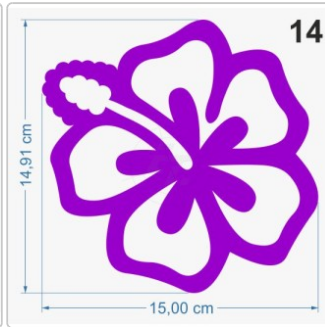

## Folien • Schriften & mehr

Aufkleber von A-Z

Das Blumenset besteht aus folgenden Aufklebern: 2 x 20 cm, 4 x 15 cm, 16 x 10 cm. Freistehende, Kontur geschnittene Aufkleber, Lieferung erfolgt inklusive Transferpapier. Verwendete Folie Oracal 751 C. Das technische [Datenblatt](#) der Folie und unsere [Montageanleitung](#) stehen als PDF-Datei oder zum Download zur Verfügung.