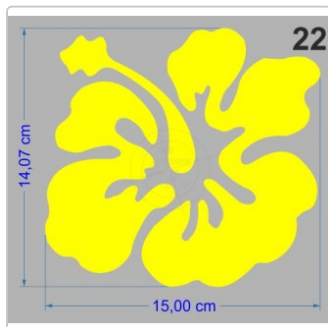

## Folien • Schriften & mehr

Aufkleber von A-Z

Das Blumenset besteht aus folgenden Aufklebern: 2 x 20 cm, 4 x 15 cm, 16 x 10 cm. Freistehende, Kontur geschnittene Aufkleber, Lieferung erfolgt inklusive Transferpapier. Verwendete Folie Oracal 751 C. Das technische [Datenblatt](#) der Folie und unsere [Montageanleitung](#) stehen als PDF-Datei oder zum Download zur Verfügung.

#### Breite/Länge

- 10 cm
- 15 cm (+0,70 EUR)
- 20 cm (+1,40 EUR)
- 25 cm (+2,10 EUR)
- 30 cm (+3,00 EUR)
- 35 cm (+3,90 EUR)
- 40 cm (+4,80 EUR)
- 45 cm (+5,90 EUR)
- 50 cm (+7,00 EUR)
- 55 cm (+8,10 EUR)
- Set (+49,95 EUR)