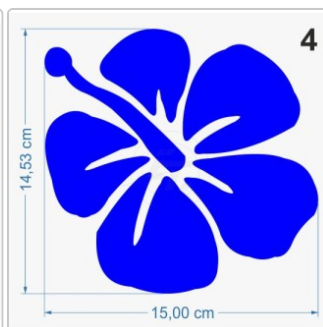

Hibiskus, Hibiskusblüte, Hawaiiblüte

Art-Nr.: A137

2,95 EUR

inkl. 19% USt. zzgl. 6,95 EUR DHL/Deutsche Post-Versand

Staffelpreise

Ab 5	2,86 EUR - Sie sparen 0,09 EUR
Ab 10	2,80 EUR - Sie sparen 0,15 EUR
Ab 15	2,71 EUR - Sie sparen 0,24 EUR
Ab 20	2,66 EUR - Sie sparen 0,30 EUR

Lieferzeit ca. 3-5 Tage*