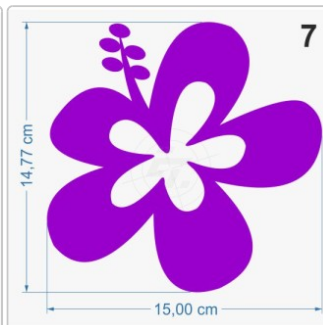

Hibiskus, Hibiskusblüte, Hawaiiblüte

Art-Nr.: A137

2,95 EUR

inkl. 19% USt. zzgl. 6,95 EUR DHL/Deutsche Post-Versand

Staffelpreise

Ab 5	2,86 EUR - Sie sparen 0,09 EUR
Ab 10	2,80 EUR - Sie sparen 0,15 EUR
Ab 15	2,71 EUR - Sie sparen 0,24 EUR
Ab 20	2,66 EUR - Sie sparen 0,30 EUR

Lieferzeit ca. 3-5 Tage*