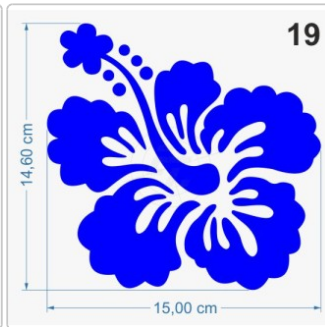

## Folien • Schriften & mehr

Aufkleber von A-Z

Das Blumenset besteht aus folgenden Aufklebern: 2 x 20 cm, 4 x 15 cm, 16 x 10 cm. Freistehende, Kontur geschnittene Aufkleber, Lieferung erfolgt inklusive Transferpapier. Verwendete Folie Oracal 751 C. Das technische [Datenblatt](#) der Folie und unsere [Montageanleitung](#) stehen als PDF-Datei oder zum Download zur Verfügung.