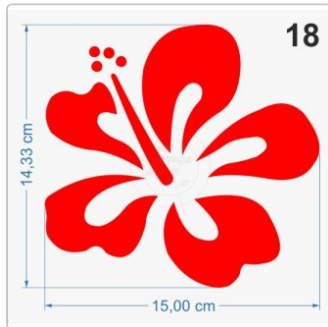

## Folien • Schriften & mehr

Aufkleber von A-Z

Das Blumenset besteht aus folgenden Aufklebern: 2 x 20 cm, 4 x 15 cm, 16 x 10 cm. Freistehende, Kontur geschnittene Aufkleber, Lieferung erfolgt inklusive Transferpapier. Verwendete Folie Oracal 751 C. Das technische [Datenblatt](#) der Folie und unsere [Montageanleitung](#) stehen als PDF-Datei oder zum Download zur Verfügung.