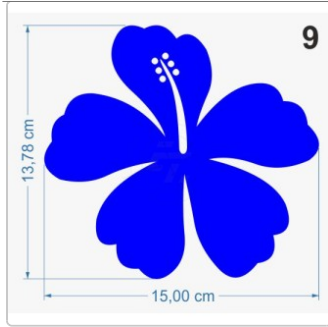

## Folien • Schriften & mehr

Aufkleber von A-Z

Das Blumenset besteht aus folgenden Aufklebern: 2 x 20 cm, 4 x 15 cm, 16 x 10 cm. Freistehende, Kontur geschnittene Aufkleber, Lieferung erfolgt inklusive Transferpapier. Verwendete Folie Oracal 751 C. Das technische [Datenblatt](#) der Folie und unsere [Montageanleitung](#) stehen als PDF-Datei oder zum Download zur Verfügung.

#### Breite/Länge

- 10 cm
- 15 cm (+0,70 EUR)
- 20 cm (+1,40 EUR)
- 25 cm (+2,10 EUR)
- 30 cm (+3,00 EUR)
- 35 cm (+3,90 EUR)
- 40 cm (+4,80 EUR)
- 45 cm (+5,90 EUR)
- 50 cm (+7,00 EUR)
- 55 cm (+8,10 EUR)
- Set (+49,95 EUR)