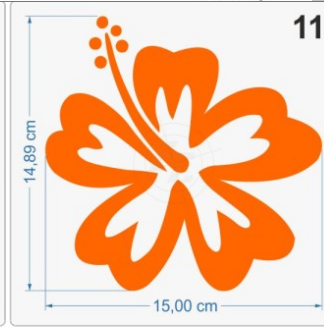

## Folien • Schriften & mehr

Aufkleber von A-Z

Das Blumenset besteht aus folgenden Aufklebern: 2 x 20 cm, 4 x 15 cm, 16 x 10 cm. Freistehende, Kontur geschnittene Aufkleber, Lieferung erfolgt inklusive Transferpapier. Verwendete Folie Oracal 751 C. Das technische [Datenblatt](#) der Folie und unsere [Montageanleitung](#) stehen als PDF-Datei oder zum Download zur Verfügung.

#### Breite/Länge

- 10 cm
- 15 cm (+0,70 EUR)
- 20 cm (+1,40 EUR)
- 25 cm (+2,10 EUR)
- 30 cm (+3,00 EUR)
- 35 cm (+3,90 EUR)
- 40 cm (+4,80 EUR)
- 45 cm (+5,90 EUR)
- 50 cm (+7,00 EUR)
- 55 cm (+8,10 EUR)
- Set (+49,95 EUR)