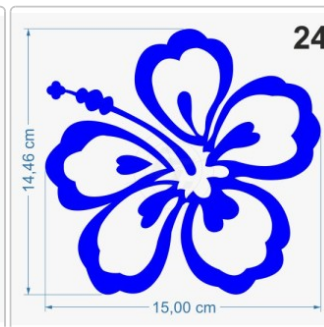

## Folien • Schriften & mehr

Aufkleber von A-Z

Das Blumenset besteht aus folgenden Aufklebern: 2 x 20 cm, 4 x 15 cm, 16 x 10 cm. Freistehende, Kontur geschnittene Aufkleber, Lieferung erfolgt inklusive Transferpapier. Verwendete Folie Oracal 751 C. Das technische [Datenblatt](#) der Folie und unsere [Montageanleitung](#) stehen als PDF-Datei oder zum Download zur Verfügung.

#### Breite/Länge

- 10 cm
- 15 cm (+0,70 EUR)
- 20 cm (+1,40 EUR)
- 25 cm (+2,10 EUR)
- 30 cm (+3,00 EUR)
- 35 cm (+3,90 EUR)
- 40 cm (+4,80 EUR)
- 45 cm (+5,90 EUR)
- 50 cm (+7,00 EUR)
- 55 cm (+8,10 EUR)
- Set (+49,95 EUR)