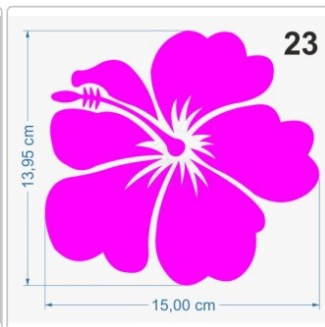

## Folien • Schriften & mehr

Aufkleber von A-Z

Das Blumenset besteht aus folgenden Aufklebern: 2 x 20 cm, 4 x 15 cm, 16 x 10 cm. Freistehende, Kontur geschnittene Aufkleber, Lieferung erfolgt inklusive Transferpapier. Verwendete Folie Oracal 751 C. Das technische [Datenblatt](#) der Folie und unsere [Montageanleitung](#) stehen als PDF-Datei oder zum Download zur Verfügung.

#### Breite/Länge

- 10 cm
- 15 cm (+0,70 EUR)
- 20 cm (+1,40 EUR)
- 25 cm (+2,10 EUR)
- 30 cm (+3,00 EUR)
- 35 cm (+3,90 EUR)
- 40 cm (+4,80 EUR)
- 45 cm (+5,90 EUR)
- 50 cm (+7,00 EUR)
- 55 cm (+8,10 EUR)
- Set (+49,95 EUR)