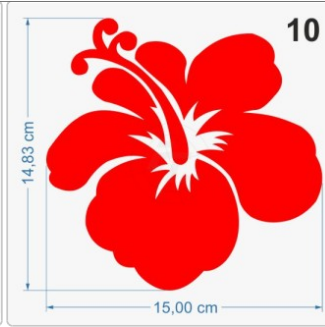

## Folien • Schriften & mehr

Aufkleber von A-Z

Das Blumenset besteht aus folgenden Aufklebern: 2 x 20 cm, 4 x 15 cm, 16 x 10 cm. Freistehende, Kontur geschnittene Aufkleber, Lieferung erfolgt inklusive Transferpapier. Verwendete Folie Oracal 751 C. Das technische [Datenblatt](#) der Folie und unsere [Montageanleitung](#) stehen als PDF-Datei oder zum Download zur Verfügung.