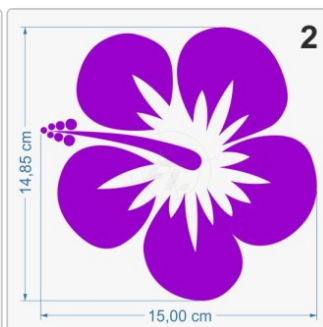

Hibiskus, Hibiskusblüte, Hawaiiblüte

Art-Nr.: A137

2,95 EUR

inkl. 19% USt. zzgl. 6,95 EUR DHL/Deutsche Post-Versand

Staffelpreise

Ab 5	2,86 EUR - Sie sparen 0,09 EUR
Ab 10	2,80 EUR - Sie sparen 0,15 EUR
Ab 15	2,71 EUR - Sie sparen 0,24 EUR
Ab 20	2,66 EUR - Sie sparen 0,30 EUR

Lieferzeit ca. 3-5 Tage*