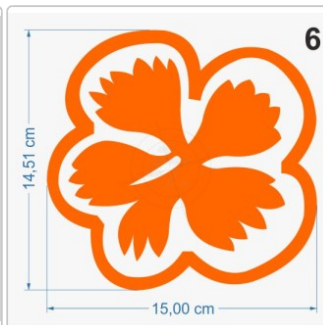

Hibiskus, Hibiskusblüte, Hawaiiblüte

Art-Nr.: A137

2,95 EUR

inkl. 19% USt. zzgl. 6,95 EUR DHL/Deutsche Post-Versand

Staffelpreise

Ab 5	2,86 EUR - Sie sparen 0,09 EUR
Ab 10	2,80 EUR - Sie sparen 0,15 EUR
Ab 15	2,71 EUR - Sie sparen 0,24 EUR
Ab 20	2,66 EUR - Sie sparen 0,30 EUR

Lieferzeit ca. 3-5 Tage*