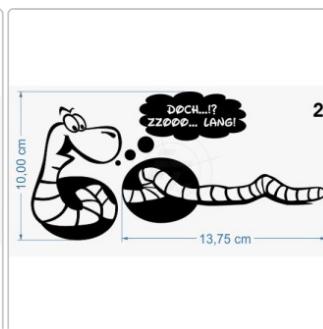

Wurmloch, Regenwurm, langer Wurm

Art-Nr.: ET02

5,45 EUR

inkl. 19% USt. zzgl. 6,95 EUR DHL/Deutsche Post-Versand

 Lieferzeit ca. 3-5 Tage*

Alle Comics, Fun Aufkleber haben Maßangaben. An Hand dieser kann die endgültige Größe des bestellten Aufklebers berechnet werden. Jeweils in unterschiedlichen Größen und Farben bestellbar.

Der Aufkleber ist freistehend, Kontur geschnitten und ohne transparenten Hintergrund. Die verwendete Folie ist wetterfest und UV-beständig, im Außenbereich und im Innerbereich einsetzbar. Haftet optimal auf allen glatten und ebenen Untergründen wie Metall, Glas, Kunststoff, lackierte Flächen, Autolacke und anderen