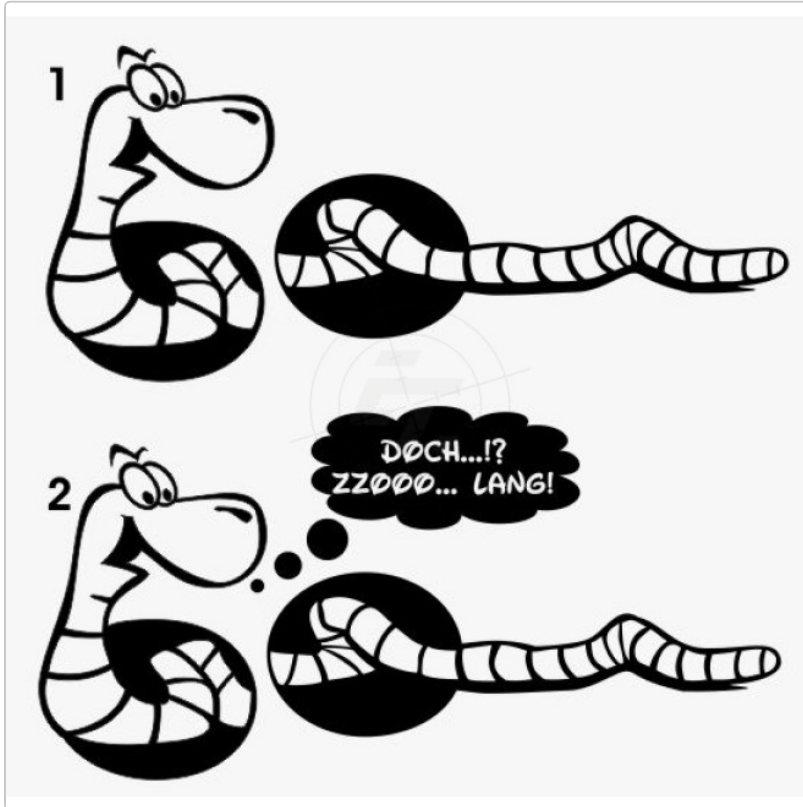

Wurmloch, Regenwurm, langer Wurm

Art-Nr.: ET02

5,45 EUR

inkl. 19% USt. zzgl. 6,95 EUR DHL/Deutsche Post-Versand

 Lieferzeit ca. 3-5 Tage*

Alle Comics, Fun Aufkleber haben Maßangaben. An Hand dieser kann die endgültige Größe des bestellten Aufklebers berechnet werden. Jeweils in unterschiedlichen Größen und Farben bestellbar.

Der Aufkleber ist freistehend, Kontur geschnitten und ohne transparenten Hintergrund. Die verwendete Folie ist wetterfest und UV-beständig, im Außenbereich und im Innerbereich einsetzbar. Haftet optimal auf allen glatten und ebenen Untergründen wie Metall, Glas, Kunststoff, lackierte Flächen, Autolacke und anderen