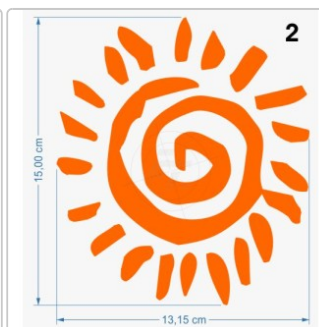

Sonne, Sonnenaufkleber

Art-Nr.: CG14

2,45 EUR

inkl. 19% USt. zzgl. 6,95 EUR DHL/Deutsche Post-Versand

Lieferzeit ca. 3-5 Tage*

Einfarbiger Aufkleber, abweichend vom Vorschaubild in vielen weiteren Farben bestellbar.

Der Aufkleber ist freistehend, Kontur geschnitten und ohne transparenten Hintergrund. Die verwendete Folie ist wetterfest und UV-beständig, im Außenbereich und im Innerbereich einsetzbar. Haftet optimal auf allen glatten und ebenen Untergründen wie Metall, Glas, Kunststoff, lackierte Flächen, Autolacke und anderen Werkstoffen.