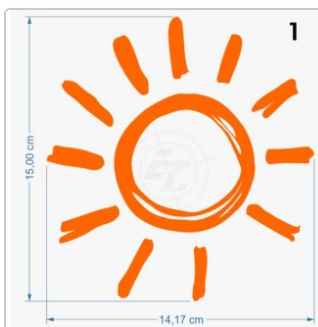

Sonne, Sonnenaufkleber

Art-Nr.: CG14

2,45 EUR

inkl. 19% USt. zzgl. 6,95 EUR DHL/Deutsche Post-Versand

☐ Lieferzeit ca. 3-5 Tage*