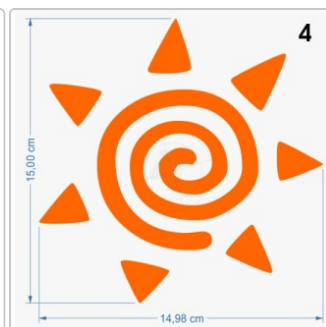

Sonne, Sonnenaufkleber

Art-Nr.: CG14

2,45 EUR

inkl. 19% USt. zzgl. 6,95 EUR DHL/Deutsche Post-Versand

☐ Lieferzeit ca. 3-5 Tage*