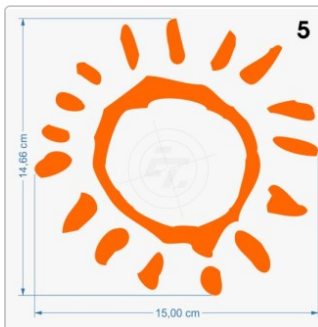

Sonne, Sonnenaufkleber

Art-Nr.: CG14

2,45 EUR

inkl. 19% USt. zzgl. 6,95 EUR DHL/Deutsche Post-Versand

☐ Lieferzeit ca. 3-5 Tage*