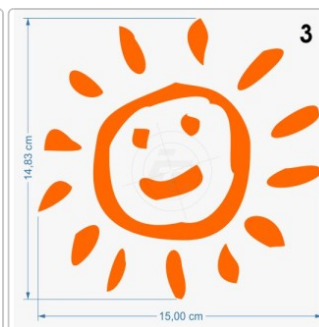

Sonne, Sonnenaufkleber

Art-Nr.: CG14

2,45 EUR

inkl. 19% USt. zzgl. 6,95 EUR DHL/Deutsche Post-Versand

Lieferzeit ca. 3-5 Tage*

Einfarbiger Aufkleber, abweichend vom Vorschaubild in vielen weiteren Farben bestellbar.

Der Aufkleber ist freistehend, Kontur geschnitten und ohne transparenten Hintergrund. Die verwendete Folie ist wetterfest und UV-beständig, im Außenbereich und im Innerbereich einsetzbar. Haftet optimal auf allen glatten und ebenen Untergründen wie Metall, Glas, Kunststoff, lackierte Flächen, Autolacke und anderen Werkstoffen.