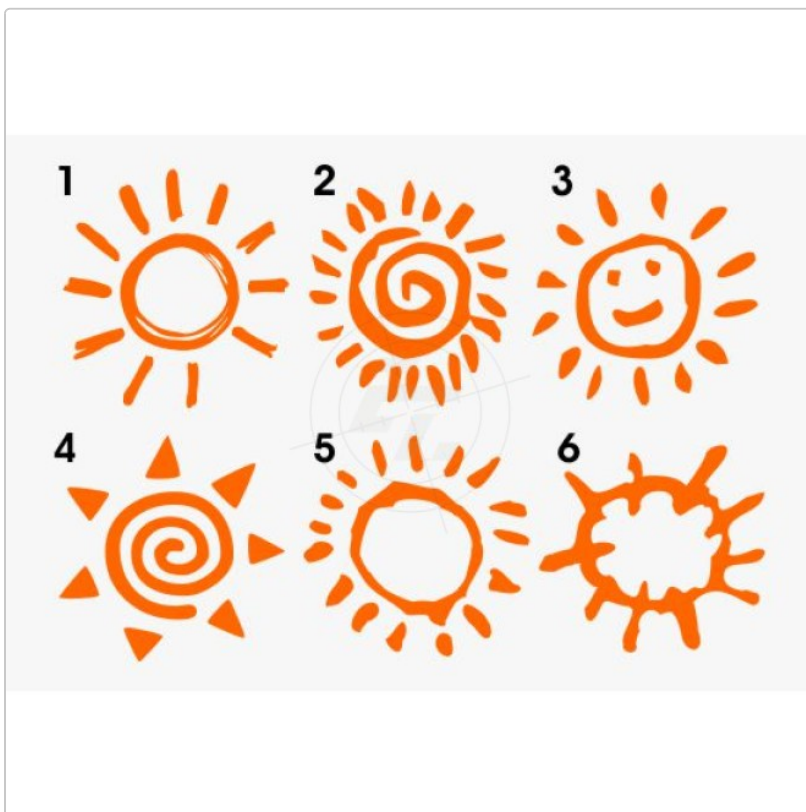

Sonne, Sonnenaufkleber

Art-Nr.: CG14

2,45 EUR

inkl. 19% USt. zzgl. 6,95 EUR DHL/Deutsche Post-Versand

☐ Lieferzeit ca. 3-5 Tage*