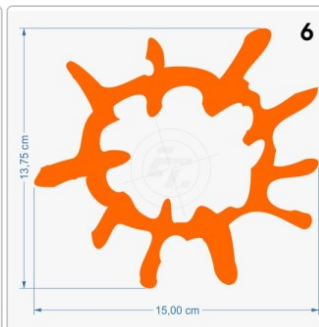

Sonne, Sonnenaufkleber

Art-Nr.: CG14

2,45 EUR

inkl. 19% USt. zzgl. 6,95 EUR DHL/Deutsche Post-Versand

☐ Lieferzeit ca. 3-5 Tage*