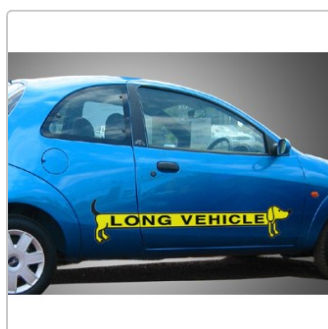

Aufkleber "Long Vehicle" zweifarbig

Art-Nr.: A123

7,95 EUR

inkl. 19% USt. zzgl. 6,95 EUR DHL/Deutsche Post-Versand

📦 Lieferzeit ca. 3-5 Tage*

Lustige, witzige und angesagte Sprüche und Texte als Aufkleber. Alle Sticker sind Kontur geschnitten, freistehend und werden inklusive Transferpapier geliefert.