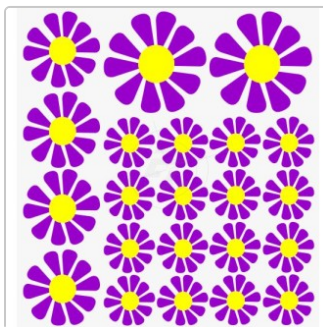

Aufkleber, Fantasieblume

Art-Nr.: A115

3,45 EUR

inkl. 19% USt. zzgl. 6,95 EUR DHL/Deutsche Post-Versand

Staffelpreise

Ab 5	3,35 EUR - Sie sparen 0,10 EUR
Ab 10	3,28 EUR - Sie sparen 0,17 EUR
Ab 15	3,17 EUR - Sie sparen 0,28 EUR
Ab 20	3,11 EUR - Sie sparen 0,35 EUR

Lieferzeit ca. 3-5 Tage*

Das Blumenset besteht aus folgenden Aufklebern: 2 x 20 cm, 4 x 15 cm, 16 x 10 cm. Freistehende, Kontur geschnittene Aufkleber, Lieferung erfolgt inklusive Transferpapier. Verwendete Folie Oracal 751 C. Das technische [Datenblatt](#) der Folie und unsere [Montageanleitung](#) stehen als PDF-Datei oder zum Download zur Verfügung.

Farbe (Grundfarbe)

anthrazit metallic	blau	creme	dunkelgrün	gelb	gold metallic
graphit metallic	grün	haselnussbraun	hellblau	hellgrau	lindgrün
orange	pink	rosa	rot	schokoladenbraun	schwarz
schwarz matt	silbergrau metallic	stahlblau	violett	weiss	