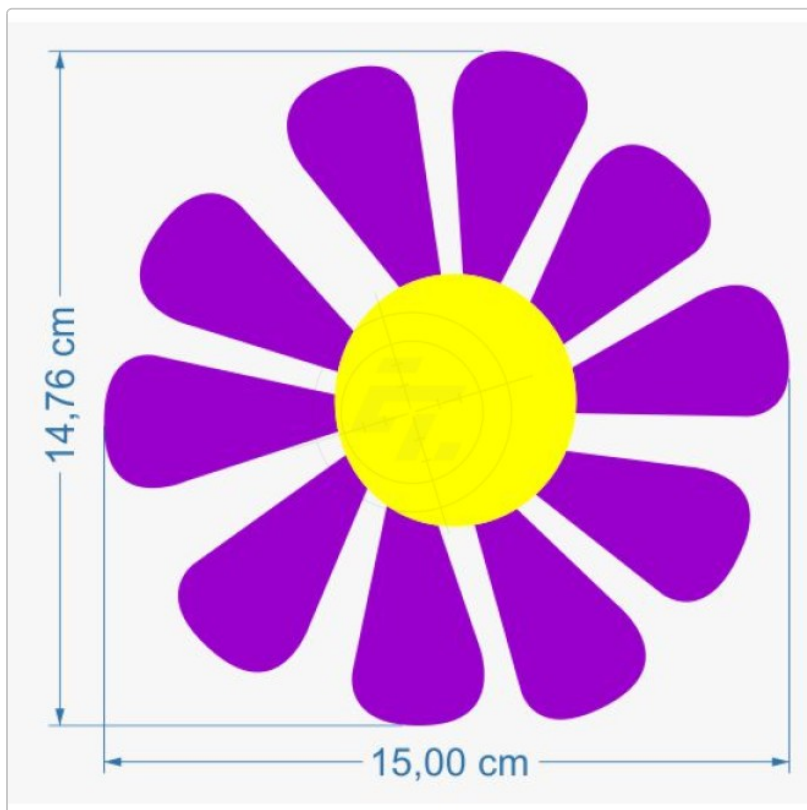

Aufkleber, Fantasieblume

Art-Nr.: A115

3,45 EUR

inkl. 19% USt. zzgl. 6,95 EUR DHL/Deutsche Post-Versand

Staffelpreise

Ab 5	3,35 EUR - Sie sparen 0,10 EUR
Ab 10	3,28 EUR - Sie sparen 0,17 EUR
Ab 15	3,17 EUR - Sie sparen 0,28 EUR
Ab 20	3,11 EUR - Sie sparen 0,35 EUR

Lieferzeit ca. 3-5 Tage*

Das Blumenset besteht aus folgenden Aufklebern: 2 x 20 cm, 4 x 15 cm, 16 x 10 cm. Freistehende, Kontur geschnittene Aufkleber, Lieferung erfolgt inklusive Transferpapier. Verwendete Folie Oracal 751 C. Das technische [Datenblatt](#) der Folie und unsere [Montageanleitung](#) stehen als PDF-Datei oder zum Download zur Verfügung.

*Gilt für Lieferungen nach Deutschland. Lieferzeiten für andere Länder und Informationen zur Berechnung des Liefertermins siehe hier.

verfügbare Optionen

Breite/Länge

- 10 cm
- 15 cm (+1,00 EUR)
- 20 cm (+2,00 EUR)
- 25 cm (+3,00 EUR)
- 30 cm (+4,20 EUR)
- 35 cm (+5,40 EUR)
- 40 cm (+6,60 EUR)
- 45 cm (+8,00 EUR)
- 50 cm (+9,40 EUR)
- 55 cm (+10,80 EUR)
- Set (+59,95 EUR)