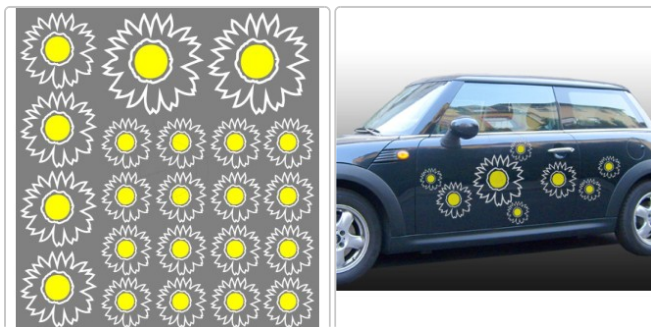

Margerite

Art-Nr.: A113

3,45 EUR

inkl. 19% USt. zzgl. 6,95 EUR DHL/Deutsche Post-Versand

Staffelpreise

| | |
|-------|--------------------------------|
| Ab 5 | 3,35 EUR - Sie sparen 0,10 EUR |
| Ab 10 | 3,28 EUR - Sie sparen 0,17 EUR |
| Ab 15 | 3,17 EUR - Sie sparen 0,28 EUR |
| Ab 20 | 3,11 EUR - Sie sparen 0,35 EUR |

Lieferzeit ca. 3-5 Tage*

Das Blumenset besteht aus folgenden Aufklebern: 2 x 20 cm, 4 x 15 cm, 16 x 10 cm. Freistehende, Kontur geschnittene Aufkleber, Lieferung erfolgt inklusive Transferpapier. Verwendete Folie Oracal 751 C. Das technische [Datenblatt](#) der Folie und unsere [Montageanleitung](#) stehen als PDF-Datei oder zum Download zur Verfügung.