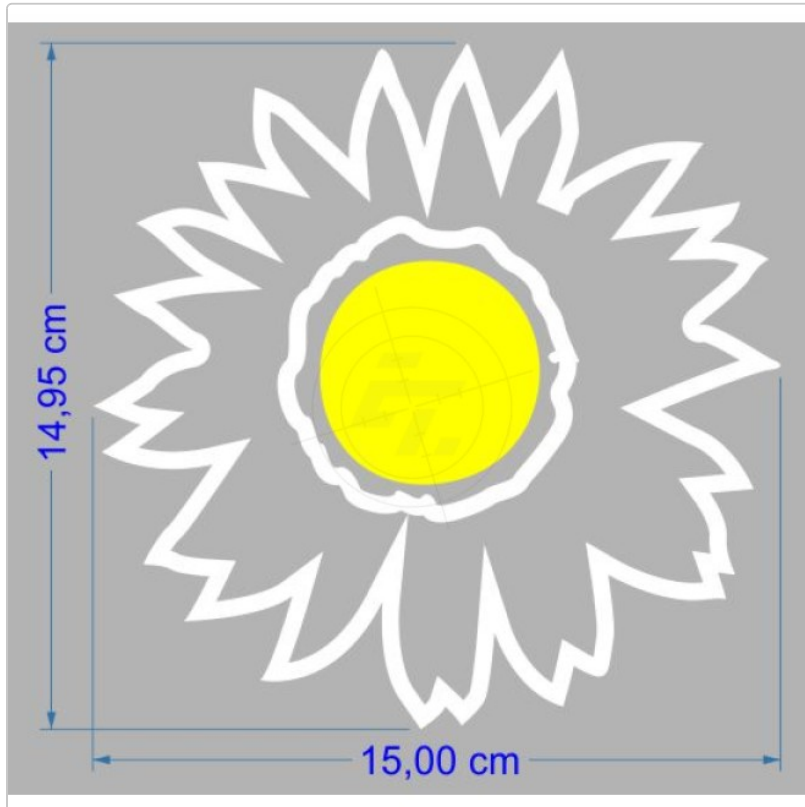

Margerite

Art-Nr.: A113

3,45 EUR

inkl. 19% USt. zzgl. 6,95 EUR DHL/Deutsche Post-Versand

Staffelpreise

| | |
|-------|--------------------------------|
| Ab 5 | 3,35 EUR - Sie sparen 0,10 EUR |
| Ab 10 | 3,28 EUR - Sie sparen 0,17 EUR |
| Ab 15 | 3,17 EUR - Sie sparen 0,28 EUR |
| Ab 20 | 3,11 EUR - Sie sparen 0,35 EUR |

Lieferzeit ca. 3-5 Tage*

Das Blumenset besteht aus folgenden Aufklebern: 2 x 20 cm, 4 x 15 cm, 16 x 10 cm. Freistehende, Kontur geschnittene Aufkleber, Lieferung erfolgt inklusive Transferpapier. Verwendete Folie Oracal 751 C. Das technische [Datenblatt](#) der Folie und unsere [Montageanleitung](#) stehen als PDF-Datei oder zum Download zur Verfügung.

*Gilt für Lieferungen nach Deutschland. Lieferzeiten für andere Länder und Informationen zur Berechnung des Liefertermins siehe hier.

verfügbare Optionen

Breite/Länge

- 10 cm
- 15 cm (+1,00 EUR)
- 20 cm (+2,00 EUR)
- 25 cm (+3,00 EUR)
- 30 cm (+4,20 EUR)
- 35 cm (+5,40 EUR)
- 40 cm (+6,60 EUR)
- 45 cm (+8,00 EUR)
- 50 cm (+9,40 EUR)
- 55 cm (+10,80 EUR)
- Set (+59,95 EUR)