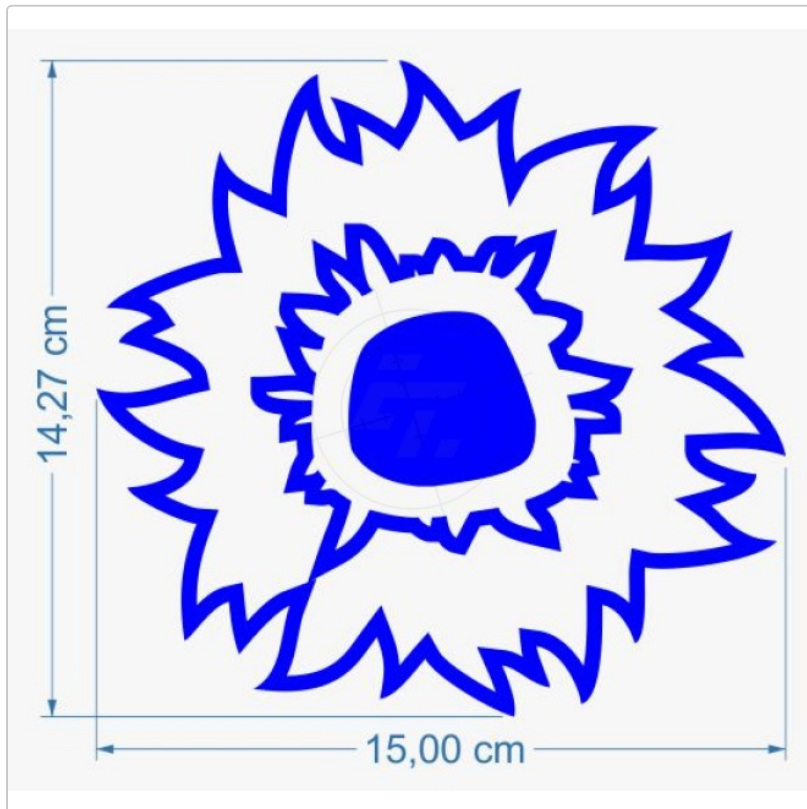

Kornblume

Art-Nr.: A111

2,95 EUR

inkl. 19% USt. zzgl. 6,95 EUR DHL/Deutsche Post-Versand

Staffelpreise

Ab 5	2,86 EUR - Sie sparen 0,09 EUR
Ab 10	2,80 EUR - Sie sparen 0,15 EUR
Ab 15	2,71 EUR - Sie sparen 0,24 EUR
Ab 20	2,66 EUR - Sie sparen 0,30 EUR

Lieferzeit ca. 3-5 Tage*