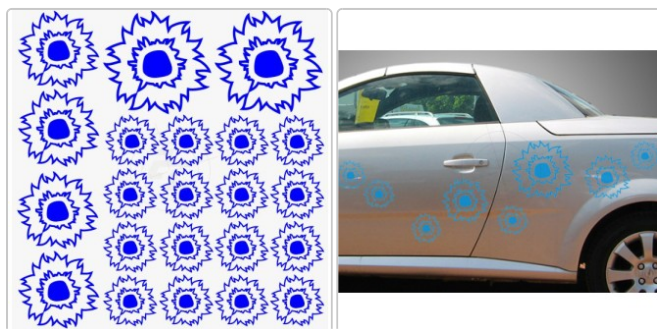

## Kornblume

Art-Nr.: A111

**2,95 EUR**

inkl. 19% USt. zzgl. 6,95 EUR DHL/Deutsche Post-Versand

### Staffelpreise

Ab 5	2,86 EUR - Sie sparen 0,09 EUR
Ab 10	2,80 EUR - Sie sparen 0,15 EUR
Ab 15	2,71 EUR - Sie sparen 0,24 EUR
Ab 20	2,66 EUR - Sie sparen 0,30 EUR

Lieferzeit ca. 3-5 Tage\*

Das Blumenset besteht aus folgenden Aufklebern: 2 x 20 cm, 4 x 15 cm, 16 x 10 cm. Freistehende, Kontur geschnittene Aufkleber, Lieferung erfolgt inklusive Transferpapier. Verwendete Folie Oracal 751 C. Das technische [Datenblatt](#) der Folie und unsere [Montageanleitung](#) stehen als PDF-Datei oder zum Download zur Verfügung.