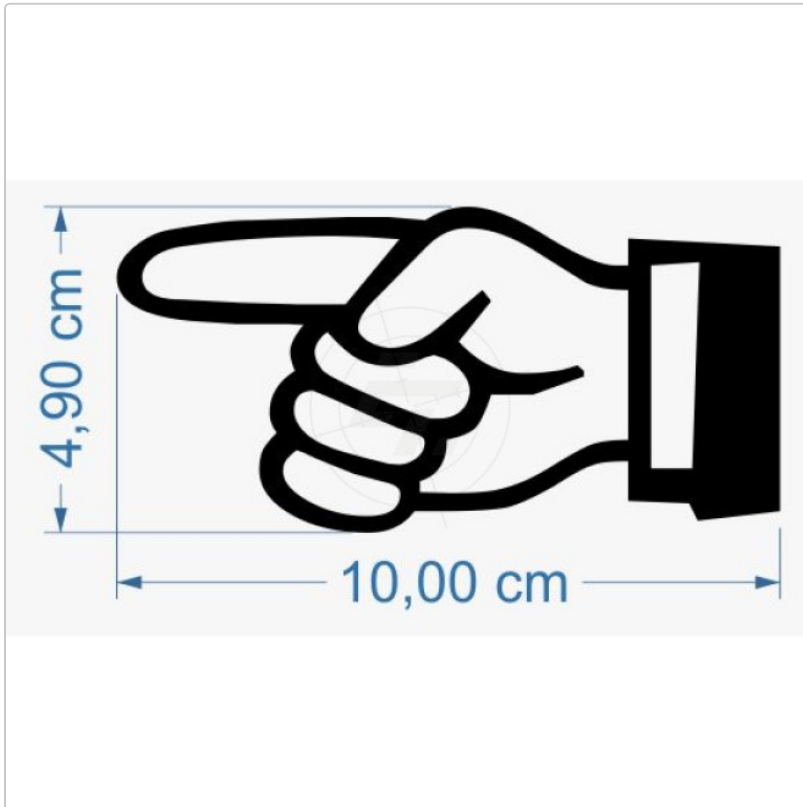

Hand, Hinweis, Fingerzeig

Art-Nr.: Y068

2,95 EUR

inkl. 19% USt. zzgl. 6,95 EUR DHL/Deutsche Post-Versand

📦 Lieferzeit ca. 3-5 Tage*

Freistehende Kontur geschnittene Aufkleber, wetterfest und UV beständig, für den Außen- und Inneneinsatz geeignet. Die Symbolaufkleber haften auf allen glatten, eben Untergründen wie Metall, Plastik, Glas und lackierten Oberflächen. Das technische [Datenblatt](#) der Folie und unsere [Montageanleitung](#) stehen zur Ansicht und zum Download bereit.

*Gilt für Lieferungen nach Deutschland. Lieferzeiten für andere Länder und Informationen zur Berechnung des Liefertermins siehe hier.

verfügbare Optionen

Breite/Länge

- 10 cm
- 15 cm (+0,70 EUR)
- 20 cm (+1,40 EUR)
- 25 cm (+2,10 EUR)
- 30 cm (+3,00 EUR)
- 35 cm (+3,90 EUR)
- 40 cm (+4,80 EUR)

- 45 cm (+5,90 EUR)
- 50 cm (+7,00 EUR)
- 55 cm (+8,10 EUR)
- 60 cm (+9,40 EUR)
- 65 cm (+10,70 EUR)
- 70 cm (+12,00 EUR)
- 75 cm (+13,50 EUR)
- 80 cm (+15,00 EUR)
- 85 cm (+16,50 EUR)
- 90 cm (+18,20 EUR)
- 95 cm (+19,90 EUR)
- 100 cm (+21,60 EUR)
- 110 cm (+23,50 EUR)