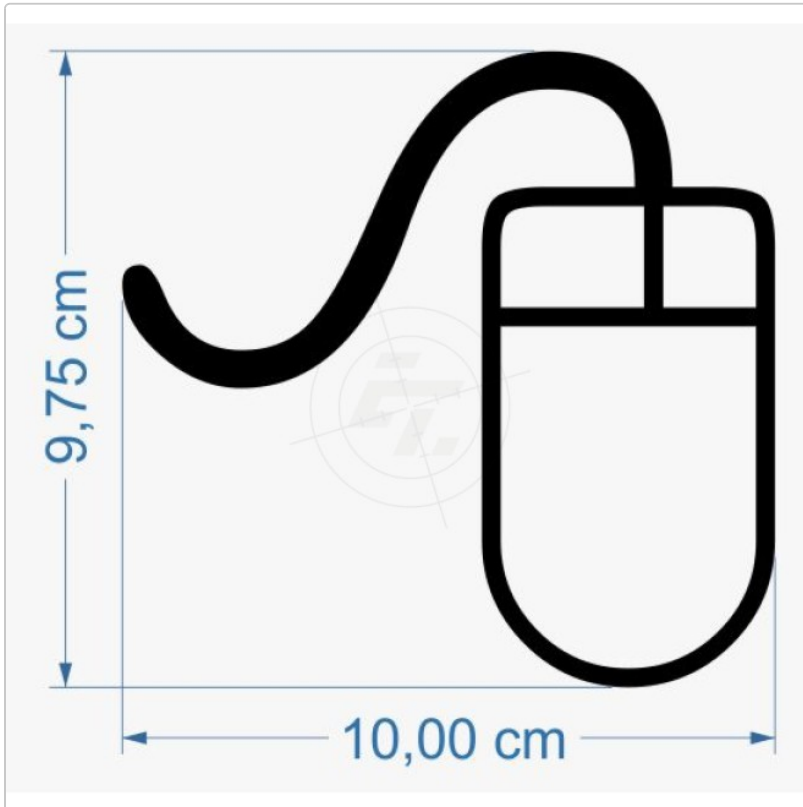

## Computermaus

Art-Nr.: Y066

**2,95 EUR**

inkl. 19% USt. zzgl. 6,95 EUR DHL/Deutsche Post-Versand

📦 Lieferzeit ca. 3-5 Tage\*

Freistehende Kontur geschnittene Aufkleber, wetterfest und UV beständig, für den Außen- und Inneneinsatz geeignet. Die Symbolaufkleber haften auf allen glatten, eben Untergründen wie Metall, Plastik, Glas und lackierten Oberflächen. Das technische [Datenblatt](#) der Folie und unsere [Montageanleitung](#) stehen zur Ansicht und zum Download bereit.

#### Breite/Länge

- 10 cm
- 15 cm (+0,70 EUR)
- 20 cm (+1,40 EUR)
- 25 cm (+2,10 EUR)
- 30 cm (+3,00 EUR)
- 35 cm (+3,90 EUR)
- 40 cm (+4,80 EUR)

- 45 cm (+5,90 EUR)
- 50 cm (+7,00 EUR)
- 55 cm (+8,10 EUR)
- 60 cm (+9,40 EUR)
- 65 cm