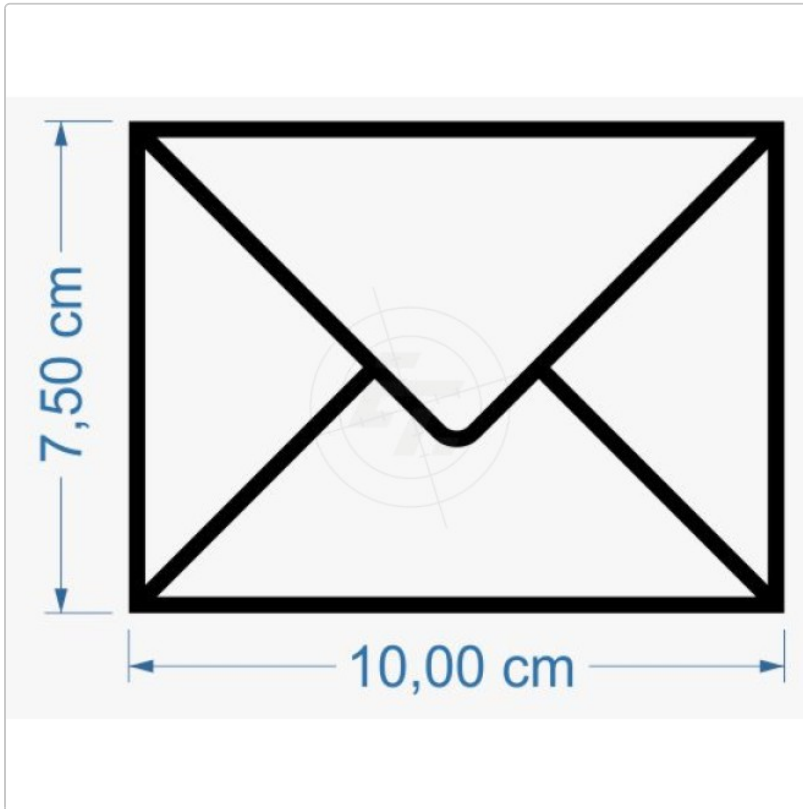

Briefumschlag, Briefkuvert

Art-Nr.: Y065

2,95 EUR

inkl. 19% USt. zzgl. 6,95 EUR DHL/Deutsche Post-Versand

 Lieferzeit ca. 3-5 Tage*

Freistehende Kontur geschnittene Aufkleber, wetterfest und UV beständig, für den Außen- und Inneneinsatz geeignet. Die Symbolaufkleber haften auf allen glatten, eben Untergründen wie Metall, Plastik, Glas und lackierten Oberflächen. Das technische [Datenblatt](#) der Folie und unsere [Montageanleitung](#) stehen zur Ansicht und zum Download bereit.

*Gilt für Lieferungen nach Deutschland. Lieferzeiten für andere Länder und Informationen zur Berechnung des Liefertermins siehe hier.

verfügbare Optionen

Breite/Länge

- 10 cm
- 15 cm (+0,70 EUR)
- 20 cm (+1,40 EUR)
- 25 cm (+2,10 EUR)
- 30 cm (+3,00 EUR)
- 35 cm (+3,90 EUR)
- 40 cm (+4,80 EUR)