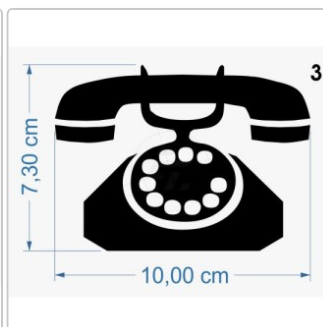

# Telefon

Art-Nr.: Y061

**3,45 EUR**

inkl. 19% USt. zzgl. 6,95 EUR DHL/Deutsche Post-Versand

 Lieferzeit ca. 3-5 Tage\*

Freistehende Kontur geschnittene Aufkleber, wetterfest und UV beständig, für den Außen- und Inneneinsatz geeignet. Die Symbolaufkleber haften auf allen glatten, eben Untergründen wie Metall, Plastik, Glas und lackierten Oberflächen. Das technische [Datenblatt](#) der Folie und unsere [Montageanleitung](#) stehen zur Ansicht und zum Download bereit.

## verfügbare Optionen

**Breite/Länge**

- 10 cm
- 15 cm (+0,70 EUR)
- 20 cm (+1,40 EUR)
- 25 cm (+2,10 EUR)
- 30 cm (+3,00 EUR)
- 35 cm (+3,90 EUR)
- 40 cm (+4,80 EUR)
- 45 cm (+5,90 EUR)
- 50 cm (+7,00 EUR)
- 55 cm (+8,10 EUR)
- 60 cm (+9,40 EUR)
- 65 cm (+10,70 EUR)