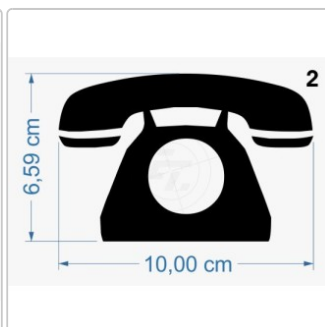

# Telefon

Art-Nr.: Y061

**3,45 EUR**

inkl. 19% USt. zzgl. 6,95 EUR DHL/Deutsche Post-Versand

 Lieferzeit ca. 3-5 Tage\*

Freistehende Kontur geschnittene Aufkleber, wetterfest und UV beständig, für den Außen- und Inneneinsatz geeignet. Die Symbolaufkleber haften auf allen glatten, eben Untergründen wie Metall, Plastik, Glas und lackierten Oberflächen. Das technische [Datenblatt](#) der Folie und unsere [Montageanleitung](#) stehen zur Ansicht und zum Download bereit.

## verfügbare Optionen

**Breite/Länge**

- 10 cm
- 15 cm (+0,70 EUR)
- 20 cm (+1,40 EUR)
- 25 cm (+2,10 EUR)
- 30 cm (+3,00 EUR)
- 35 cm (+3,90 EUR)
- 40 cm (+4,80 EUR)
- 45 cm (+5,90 EUR)
- 50 cm (+7,00 EUR)
- 55 cm (+8,10 EUR)
- 60 cm (+9,40 EUR)
- 65 cm (+10,70 EUR)