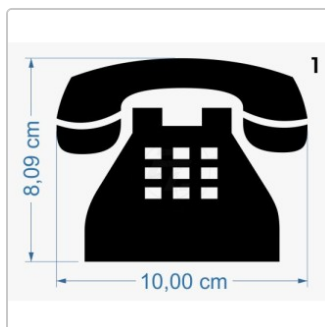

# Telefon

Art-Nr.: Y061

**3,45 EUR**

inkl. 19% USt. zzgl. 6,95 EUR DHL/Deutsche Post-Versand

 Lieferzeit ca. 3-5 Tage\*

Freistehende Kontur geschnittene Aufkleber, wetterfest und UV beständig, für den Außen- und Inneneinsatz geeignet. Die Symbolaufkleber haften auf allen glatten, eben Untergründen wie Metall, Plastik, Glas und lackierten Oberflächen. Das technische [Datenblatt](#) der Folie und unsere [Montageanleitung](#) stehen zur Ansicht und zum Download bereit.

## verfügbare Optionen

**Breite/Länge**

- 10 cm
- 15 cm (+0,70 EUR)
- 20 cm (+1,40 EUR)
- 25 cm (+2,10 EUR)
- 30 cm (+3,00 EUR)
- 35 cm (+3,90 EUR)
- 40 cm (+4,80 EUR)
- 45 cm (+5,90 EUR)
- 50 cm (+7,00 EUR)
- 55 cm (+8,10 EUR)
- 60 cm (+9,40 EUR)
- 65 cm (+10,70 EUR)