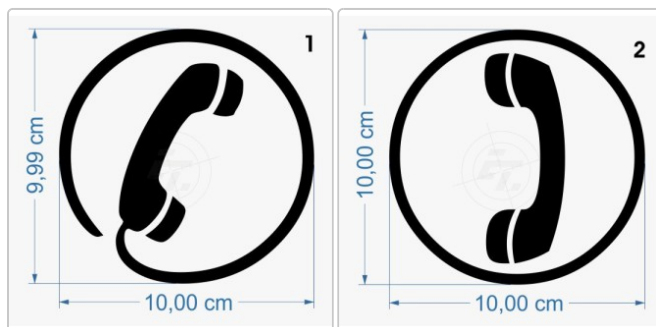

Telefonhörer

Art-Nr.: Y059

3,45 EUR

inkl. 19% USt. zzgl. 6,95 EUR DHL/Deutsche Post-Versand

 Lieferzeit ca. 3-5 Tage*

Freistehende Kontur geschnittene Aufkleber, wetterfest und UV beständig, für den Außen- und Inneneinsatz geeignet. Die Symbolaufkleber haften auf allen glatten, eben Untergründen wie Metall, Plastik, Glas und lackierten Oberflächen. Das technische [Datenblatt](#) der Folie und unsere [Montageanleitung](#) stehen zur Ansicht und zum Download bereit.

*Gilt für Lieferungen nach Deutschland. Lieferzeiten für andere Länder und Informationen zur Berechnung des Liefertermins siehe hier.

verfügbare Optionen

Breite/Länge

- 10 cm
- 15 cm (+0,70 EUR)
- 20 cm (+1,40 EUR)
- 25 cm (+2,10 EUR)
- 30 cm (+3,00 EUR)
- 35 cm (+3,90 EUR)
- 40 cm (+4,80 EUR)
- 45 cm (+5,90 EUR)
- 50 cm (+7,00 EUR)
- 55 cm (+8,10 EUR)