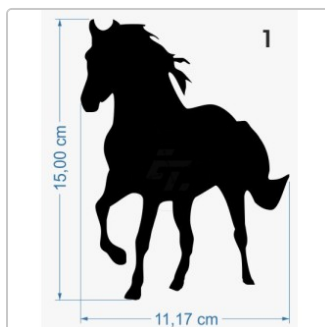

Pferd

Art-Nr.: CT26

2,95 EUR

inkl. 19% USt. zzgl. 6,95 EUR DHL/Deutsche Post-Versand

Lieferzeit ca. 3-5 Tage*

Einfarbiger Aufkleber, abweichend vom Vorschaubild in vielen weiteren Farben bestellbar.

Der Aufkleber ist freistehend, Kontur geschnitten und ohne transparenten Hintergrund. Die verwendete Folie ist wetterfest und UV-beständig, im Außenbereich und im Innenbereich einsetzbar. Haftet optimal auf allen glatten und ebenen Untergründen wie Metall, Glas, Kunststoff, lackierte Flächen, Autolacke und anderen Werkstoffen.

verfügbare Optionen

Höhe

- 15 cm
- 20 cm (+0,70 EUR)
- 25 cm (+1,40 EUR)
- 30 cm (+2,10 EUR)
- 35 cm (+2,63 EUR)
- 40 cm (+3,90 EUR)
- 45 cm (+4,80 EUR)
- 50 cm (+5,90 EUR)
- 55 cm (+7,00 EUR)
- 60 cm (+8,10 EUR)
- 65 cm (+9,40 EUR)
- 70 cm (+10,70 EUR)