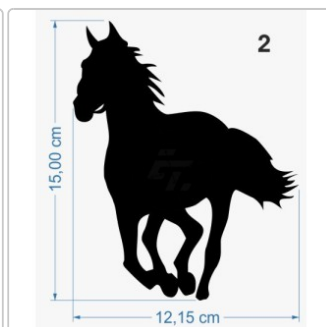

Pferd

Art-Nr.: CT26

2,95 EUR

inkl. 19% USt. zzgl. 6,95 EUR DHL/Deutsche Post-Versand

Lieferzeit ca. 3-5 Tage*

Einfarbiger Aufkleber, abweichend vom Vorschaubild in vielen weiteren Farben bestellbar.

Der Aufkleber ist freistehend, Kontur geschnitten und ohne transparenten Hintergrund. Die verwendete Folie ist wetterfest und UV-beständig, im Außenbereich und im Innenbereich einsetzbar. Haftet optimal auf allen glatten und ebenen Untergründen wie Metall, Glas, Kunststoff, lackierte Flächen, Autolacke und anderen Werkstoffen.