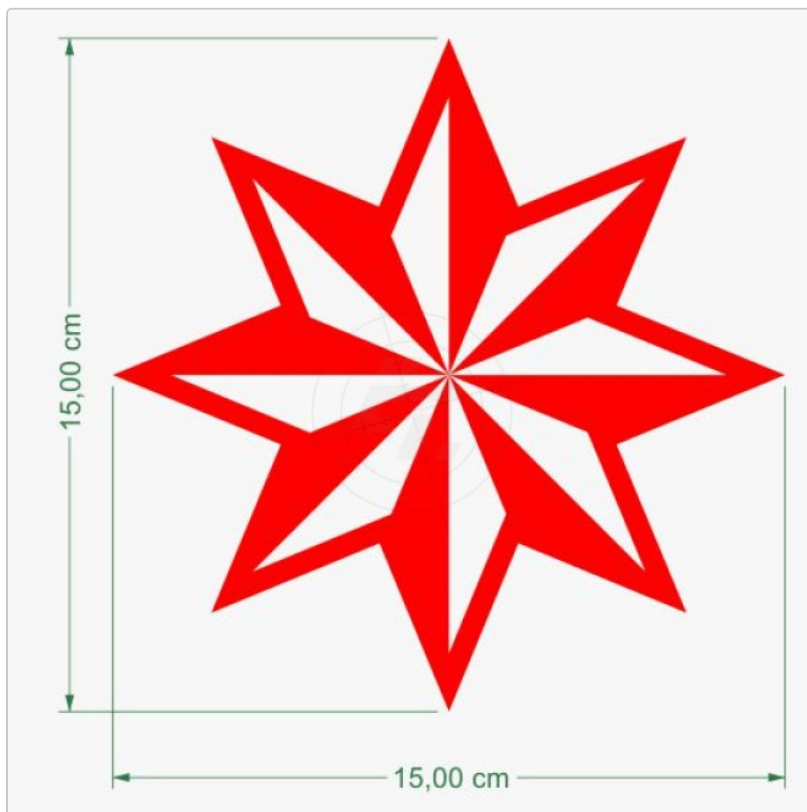

Windrose, Kompassrose

Art-Nr.: K023

2,45 EUR

inkl. 19% USt. zzgl. 6,95 EUR DHL/Deutsche Post-Versand

Lieferzeit ca. 3-5 Tage*

Die Aufkleber sind freistehend, Kontur geschnitten, Lieferung erfolgt inklusive Transferpapier. Die verwendete Folie ist Süß- und Salzwasserbeständig und UV resistent. Die Folien haften auch auf PVC, Hypalon, Materialien für Schlauchboote. Bitte beachten: bei ständiger, kompletter Demontage des Bootes, ist die Lebensdauer der Aufkleber begrenzt.

verfügbare Optionen

Breite/Länge

15 cm

20 cm (+0,70 EUR)

25 cm (+1,40 EUR)

30 cm (+2,10 EUR)

- 35 cm (+3,00 EUR)
- 40 cm (+3,90 EUR)
- 45 cm (+4,80 EUR)
- 50 cm (+5,90 EUR)
- 55 cm (+7,00 EUR)
- 60 cm (+8,10 EUR)