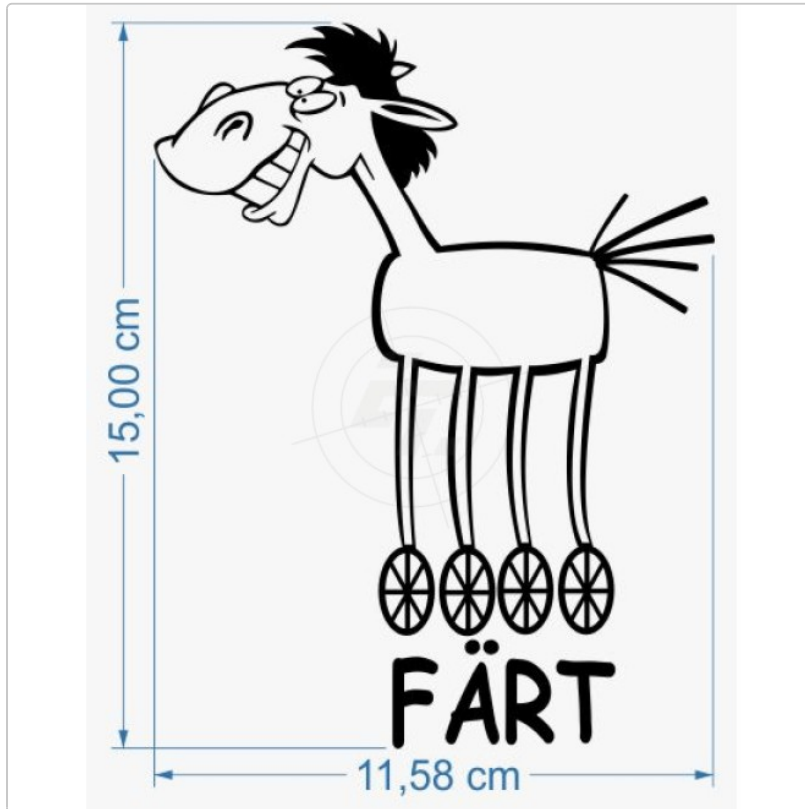

Pferd, mit Text FÄRT

Art-Nr.: ET45

3,95 EUR

inkl. 19% USt. zzgl. 6,95 EUR DHL/Deutsche Post-Versand

 Lieferzeit ca. 3-5 Tage*

Alle Comics, Fun Aufkleber haben Maßangaben. An Hand dieser kann die endgültige Größe des bestellten Aufklebers berechnet werden. Jeweils in unterschiedlichen Größen und Farben bestellbar.

Der Aufkleber ist freistehend, Kontur geschnitten und ohne transparenten Hintergrund. Die verwendete Folie ist wetterfest und UV-beständig, im Außenbereich und im Innerbereich einsetzbar. Haftet optimal auf allen glatten und ebenen Untergründen wie Metall, Glas, Kunststoff, lackierte Flächen, Autolacke und anderen Werkstoffen.