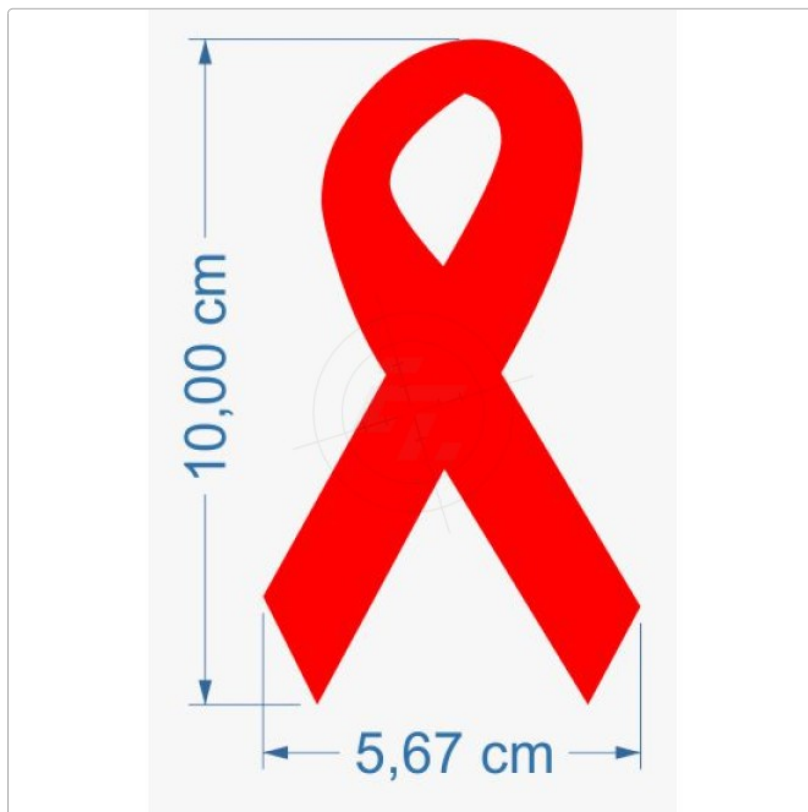

Aids-Schleife

Art-Nr.: Y053

2,45 EUR

inkl. 19% USt. zzgl. 6,95 EUR DHL/Deutsche Post-Versand

Lieferzeit ca. 3-5 Tage*

Freistehende Kontur geschnittene Aufkleber, wetterfest und UV beständig, für den Außen- und Inneneinsatz geeignet. Die Symbolaufkleber haften auf allen glatten, eben Untergründen wie Metall, Plastik, Glas und lackierten Oberflächen. Das technische [Datenblatt](#) der Folie und unsere [Montageanleitung](#) stehen zur Ansicht und zum Download bereit.

*Gilt für Lieferungen nach Deutschland. Lieferzeiten für andere Länder und Informationen zur Berechnung des Liefertermins siehe hier.

verfügbare Optionen

Höhe

10 cm

15 cm (+0,70 EUR)

20 cm (+1,40 EUR)

25 cm (+2,10 EUR)